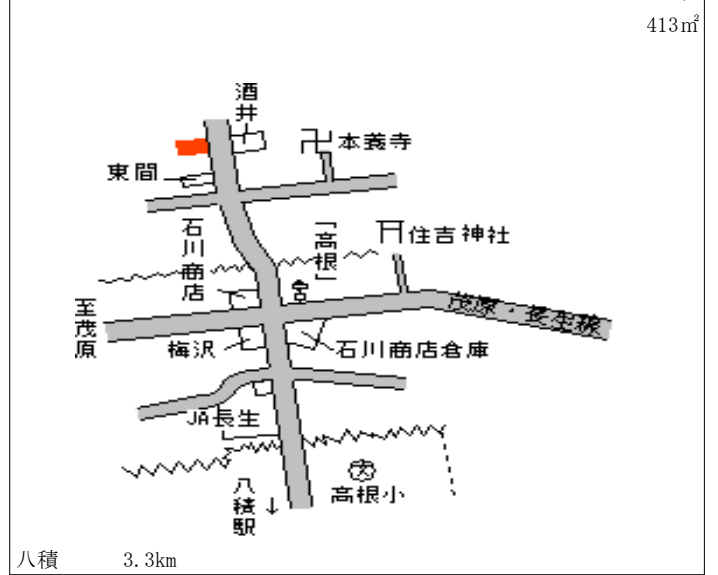

長生(県) 長生郡長生村鷺字一―二号5 8 7番2 12,300円
 - 1 外 ▲ 3.9 %
 372㎡

八積 5.5km

長生(県) 長生郡長生村本郷字豆田川間2 8 4 11,700円
 - 2 2番2 ▲ 2.5 %
 413㎡

八積 3.3km

長生(県) 長生郡長生村信友字中曾根1 9 3 5 14,500円
 - 3 番1 5外 ▲ 2.7 %
 198㎡

八積 1km

長生(県) 長生郡長生村一松字高塚丙1 4 4 4 10,700円
 - 4 番1 3 ▲ 2.7 %
 196㎡

八積 3.3km