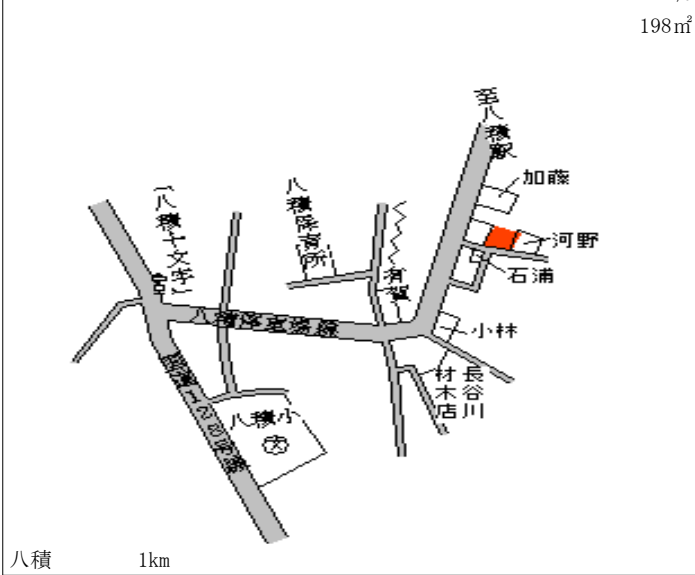

長生(県) 長生郡長生村鷺字一―二号5 8 7番2 12,300円
 - 1 外 ▲ 3.9 %
 372㎡

八積 5.5km

長生(県) 長生郡長生村本郷字豆田川間2 8 4 11,700円
 - 2 2番2 ▲ 2.5 %
 413㎡

八積 3.3km

長生(県) 長生郡長生村信友字中曾根1 9 3 5 14,500円
 - 3 番1 5外 ▲ 2.7 %
 198㎡

八積 1km

長生(県) 長生郡長生村一松字高塚丙1 4 4 4 10,700円
 - 4 番1 3 ▲ 2.7 %
 196㎡

八積 3.3km