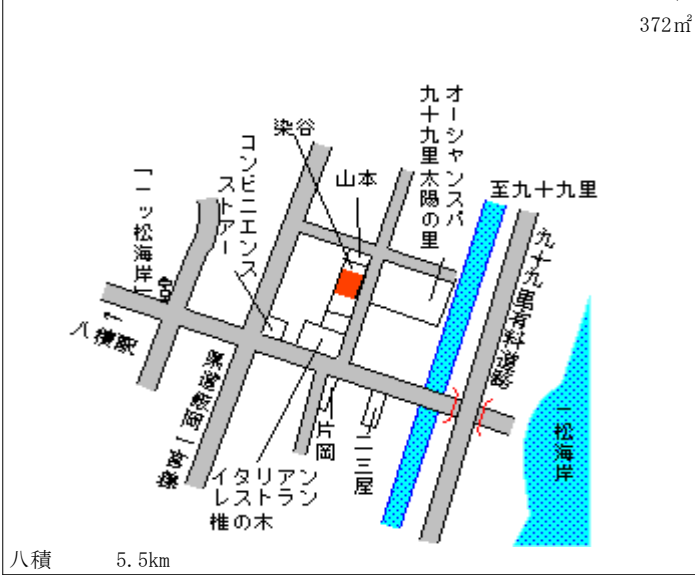

長生(県) 長生郡長生村鷺字一―二号5 8 7番2 12,300円
 - 1 外 ▲ 3.9 %
 372㎡

八積 5.5km

長生(県) 長生郡長生村本郷字豆田川間2 8 4 11,700円
 - 2 2番2 ▲ 2.5 %
 413㎡

八積 3.3km

長生(県) 長生郡長生村信友字中曾根1 9 3 5 14,500円
 - 3 番1 5外 ▲ 2.7 %
 198㎡

八積 1km

長生(県) 長生郡長生村一松字高塚丙1 4 4 4 10,700円
 - 4 番1 3 ▲ 2.7 %
 196㎡

八積 3.3km