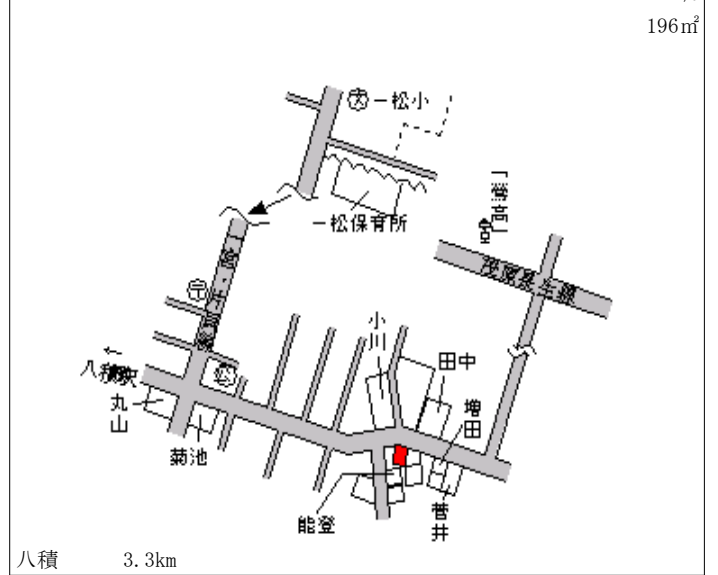

長生(県) 長生郡長生村鷺字一―二号5 8 7番2 12,300円
 - 1 外 ▲ 3.9 %
 372㎡

八積 5.5km

長生(県) 長生郡長生村本郷字豆田川間2 8 4 11,700円
 - 2 2番2 ▲ 2.5 %
 413㎡

八積 3.3km

長生(県) 長生郡長生村信友字中曾根1 9 3 5 14,500円
 - 3 番1 5外 ▲ 2.7 %
 198㎡

八積 1km

長生(県) 長生郡長生村一松字高塚丙1 4 4 4 10,700円
 - 4 番1 3 ▲ 2.7 %
 196㎡

八積 3.3km