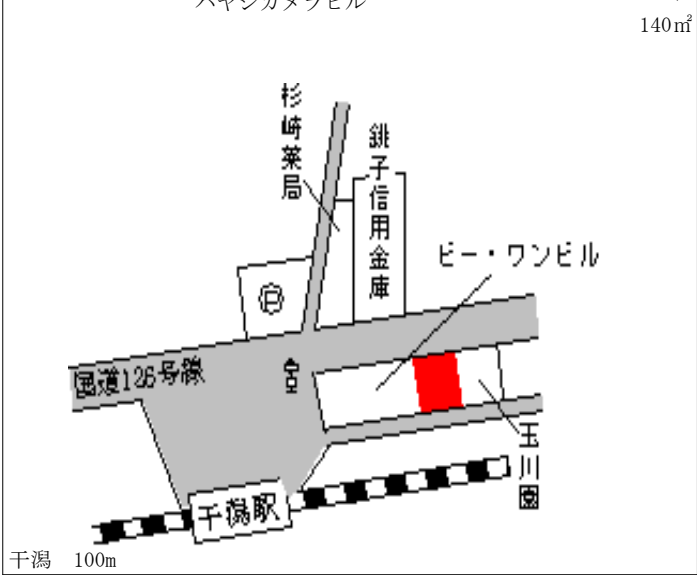

旭(県) 旭市ニ字八石東6356番25外 44,500円
5-1 ハヤシカメラビル ▲ 3.5%
140㎡