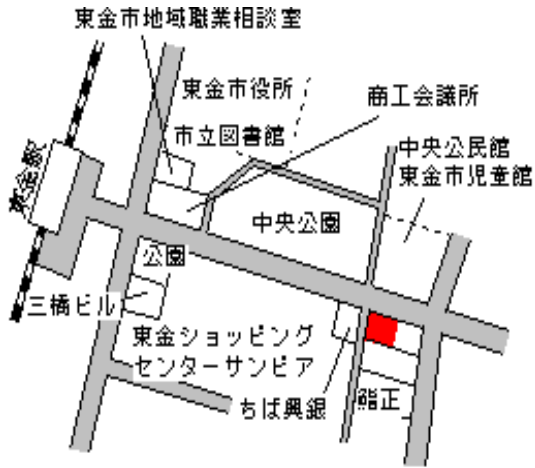

東金 550m

東金(県) - 3	東金市日吉台 6 丁目 1 1 番 1 0	26,600円 ▲ 3.3 % 182㎡
--------------	-----------------------	----------------------------

東金 3.1km

東金(県) - 4	東金市家徳字中南 8 1 番 4 外	15,200円 ▲ 3.2 % 328㎡
--------------	--------------------	----------------------------

東金 3.8km

東金(県) - 5	東金市求名字大塚 6 5 番 1 6	19,000円 ▲ 3.6 % 132㎡
--------------	--------------------	----------------------------

求名 380m

東金(県) - 6	東金市福俵字荒井 2 1 番 5	19,100円 ▲ 3.0 % 153㎡
--------------	------------------	----------------------------

福俵 480m

東金(県) 5-1	東金市東岩崎字1丁目13番1外 太平洋	68,500円 ▲ 4.6 % 316㎡
--------------	------------------------	----------------------------

東金 250m

東金(県) 5-2	東金市田間字峯大坪961番1 徳作商店	32,300円 ▲ 0.6 % 482㎡
--------------	------------------------	----------------------------