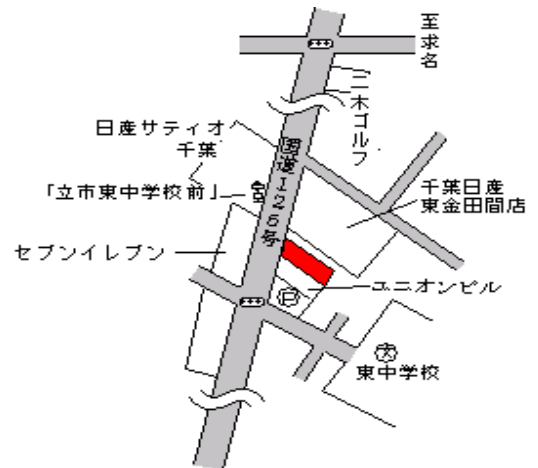

東金 550m

東金(県) - 3	東金市日吉台 6 丁目 1 1 番 1 0	26,600円 ▲ 3.3 % 182㎡
--------------	-----------------------	----------------------------

東金 3.1km

東金(県) - 4	東金市家徳字中南 8 1 番 4 外	15,200円 ▲ 3.2 % 328㎡
--------------	--------------------	----------------------------

東金 3.8km

東金(県) - 5	東金市求名字大塚 6 5 番 1 6	19,000円 ▲ 3.6 % 132㎡
--------------	--------------------	----------------------------

求名 380m

東金(県) - 6	東金市福俵字荒井 2 1 番 5	19,100円 ▲ 3.0 % 153㎡
--------------	------------------	----------------------------

福俵 480m

東金(県) 5-1	東金市東岩崎字1丁目13番1外 太平洋	68,500円 ▲ 4.6 % 316㎡
--------------	------------------------	----------------------------

東金 250m

東金(県) 5-2	東金市田間字峯大坪961番1 徳作商店	32,300円 ▲ 0.6 % 482㎡
--------------	------------------------	----------------------------