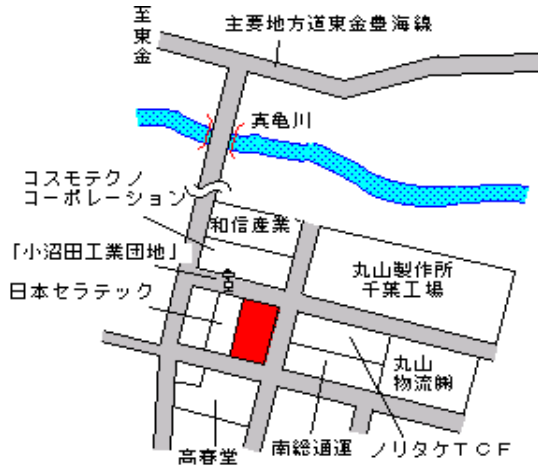

東金(県) 5-1	東金市東岩崎字1丁目13番1外 太平洋	68,500円 ▲ 4.6 % 316㎡

東金 250m

東金(県) 5-2	東金市田間字峯大坪961番1 徳作商店	32,300円 ▲ 0.6 % 482㎡

東金 2.6km

東金(県) 9-1	東金市小沼田字戌開1571番4外 株式会社フェミック	10,800円 ▲ 3.6 % 11,868㎡

東金 6km