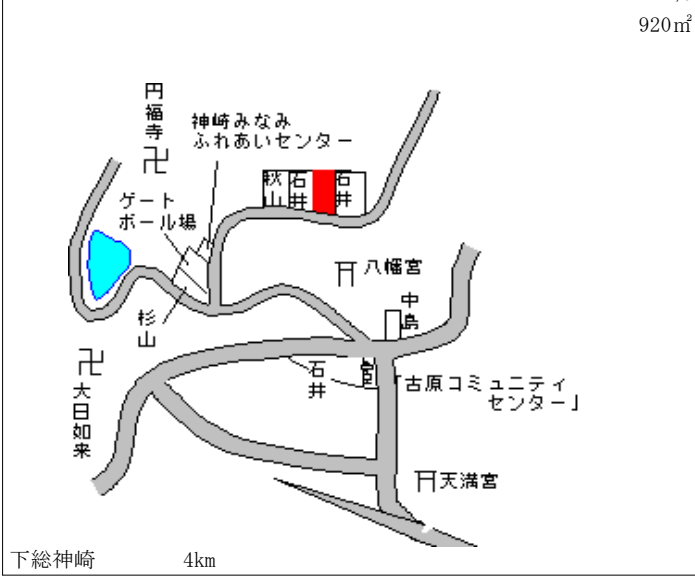

神崎(県) 香取郡神崎町古原字下口甲10番 5,700円
 - 1 ▲ 1.7 %
 920㎡

神崎(県) 香取郡神崎町立野字西521番27 9,500円
 - 2 5 ▲ 2.1 %
 162㎡

神崎(県) 香取郡神崎町小松字馬場335番1 7,100円
 - 3 ▲ 2.7 %
 808㎡

神崎(県) 香取郡神崎町神崎本宿字横町192 17,500円
 5 - 1 7番3外 ▲ 2.8 %
 869㎡