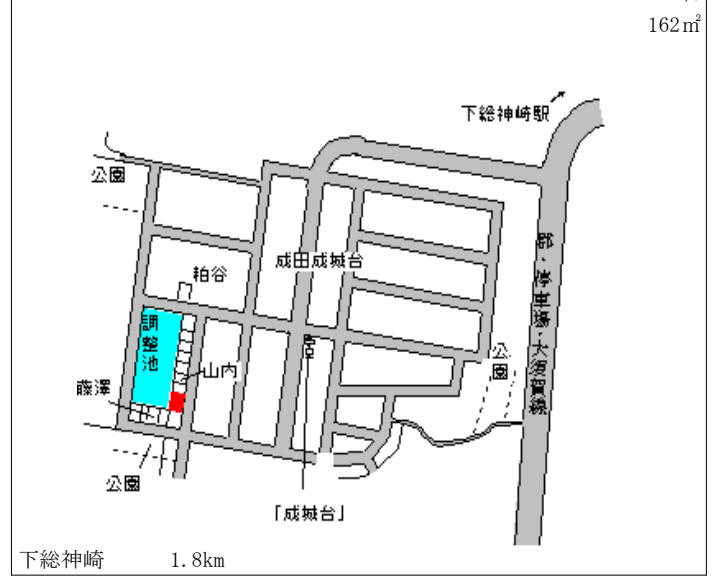

神崎(県) 香取郡神崎町古原字下口甲10番 5,700円
 - 1 ▲ 1.7 %
 920㎡

神崎(県) 香取郡神崎町立野字西521番27 9,500円
 - 2 5 ▲ 2.1 %
 162㎡

神崎(県) 香取郡神崎町小松字馬場335番1 7,100円
 - 3 ▲ 2.7 %
 808㎡

神崎(県) 香取郡神崎町神崎本宿字横町192 17,500円
 5 - 1 7番3外 ▲ 2.8 %
 869㎡