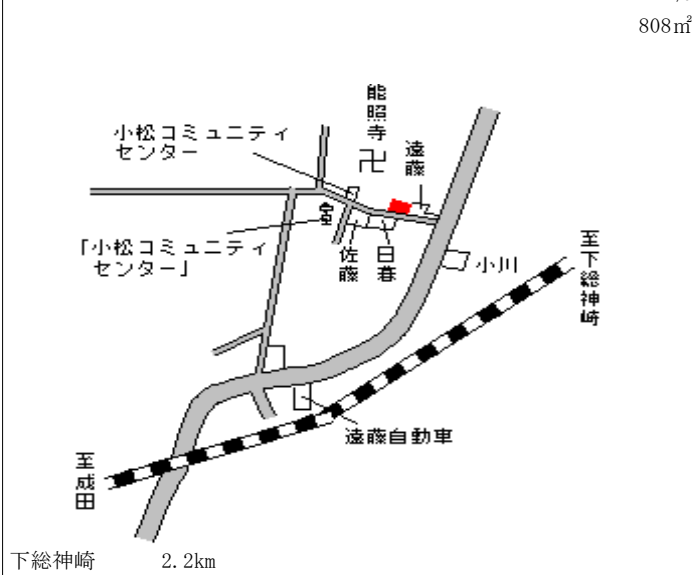

神崎(県) 香取郡神崎町古原字下口甲10番 5,700円
 - 1 ▲ 1.7 %
 920㎡

神崎(県) 香取郡神崎町立野字西521番27 9,500円
 - 2 5 ▲ 2.1 %
 162㎡

神崎(県) 香取郡神崎町小松字馬場335番1 7,100円
 - 3 ▲ 2.7 %
 808㎡

神崎(県) 香取郡神崎町神崎本宿字横町192 17,500円
 5 - 1 7番3外 ▲ 2.8 %
 869㎡