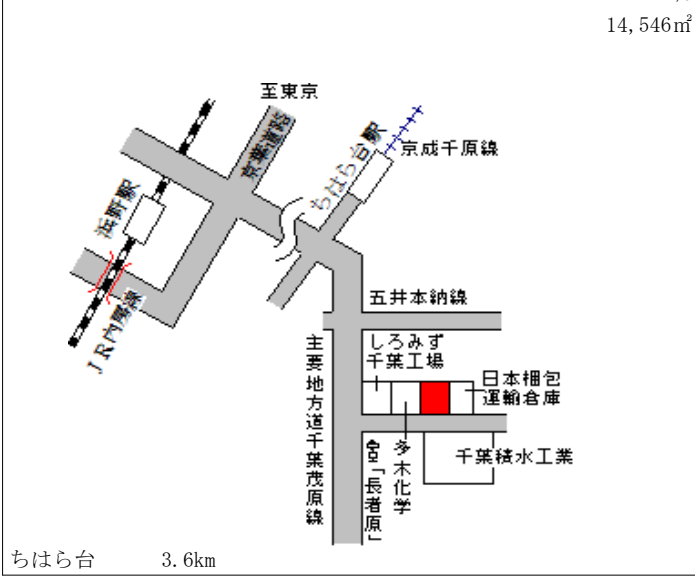

市原(県) 9-1 市原市潤井戸字君ヶ台2053番1 16,900円 ▲4.0% 14,546㎡