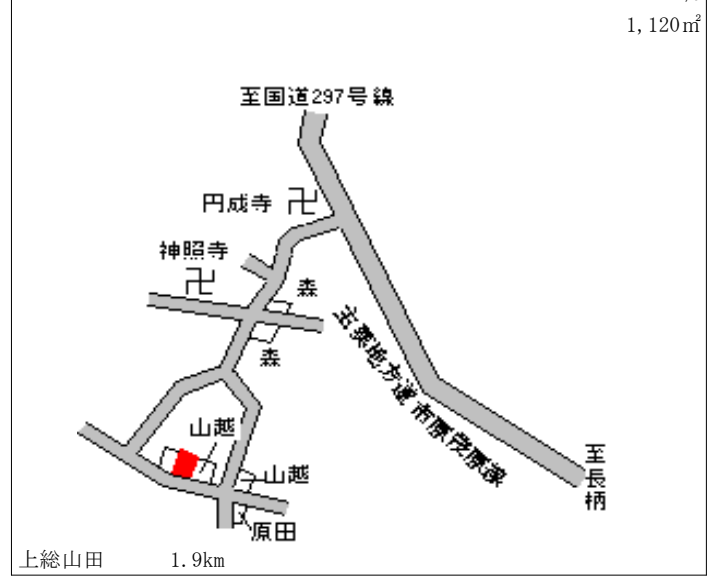

市原(県) 10-1 市原市松崎字花之台493番 12,700円 ▲4.5% 1,120㎡