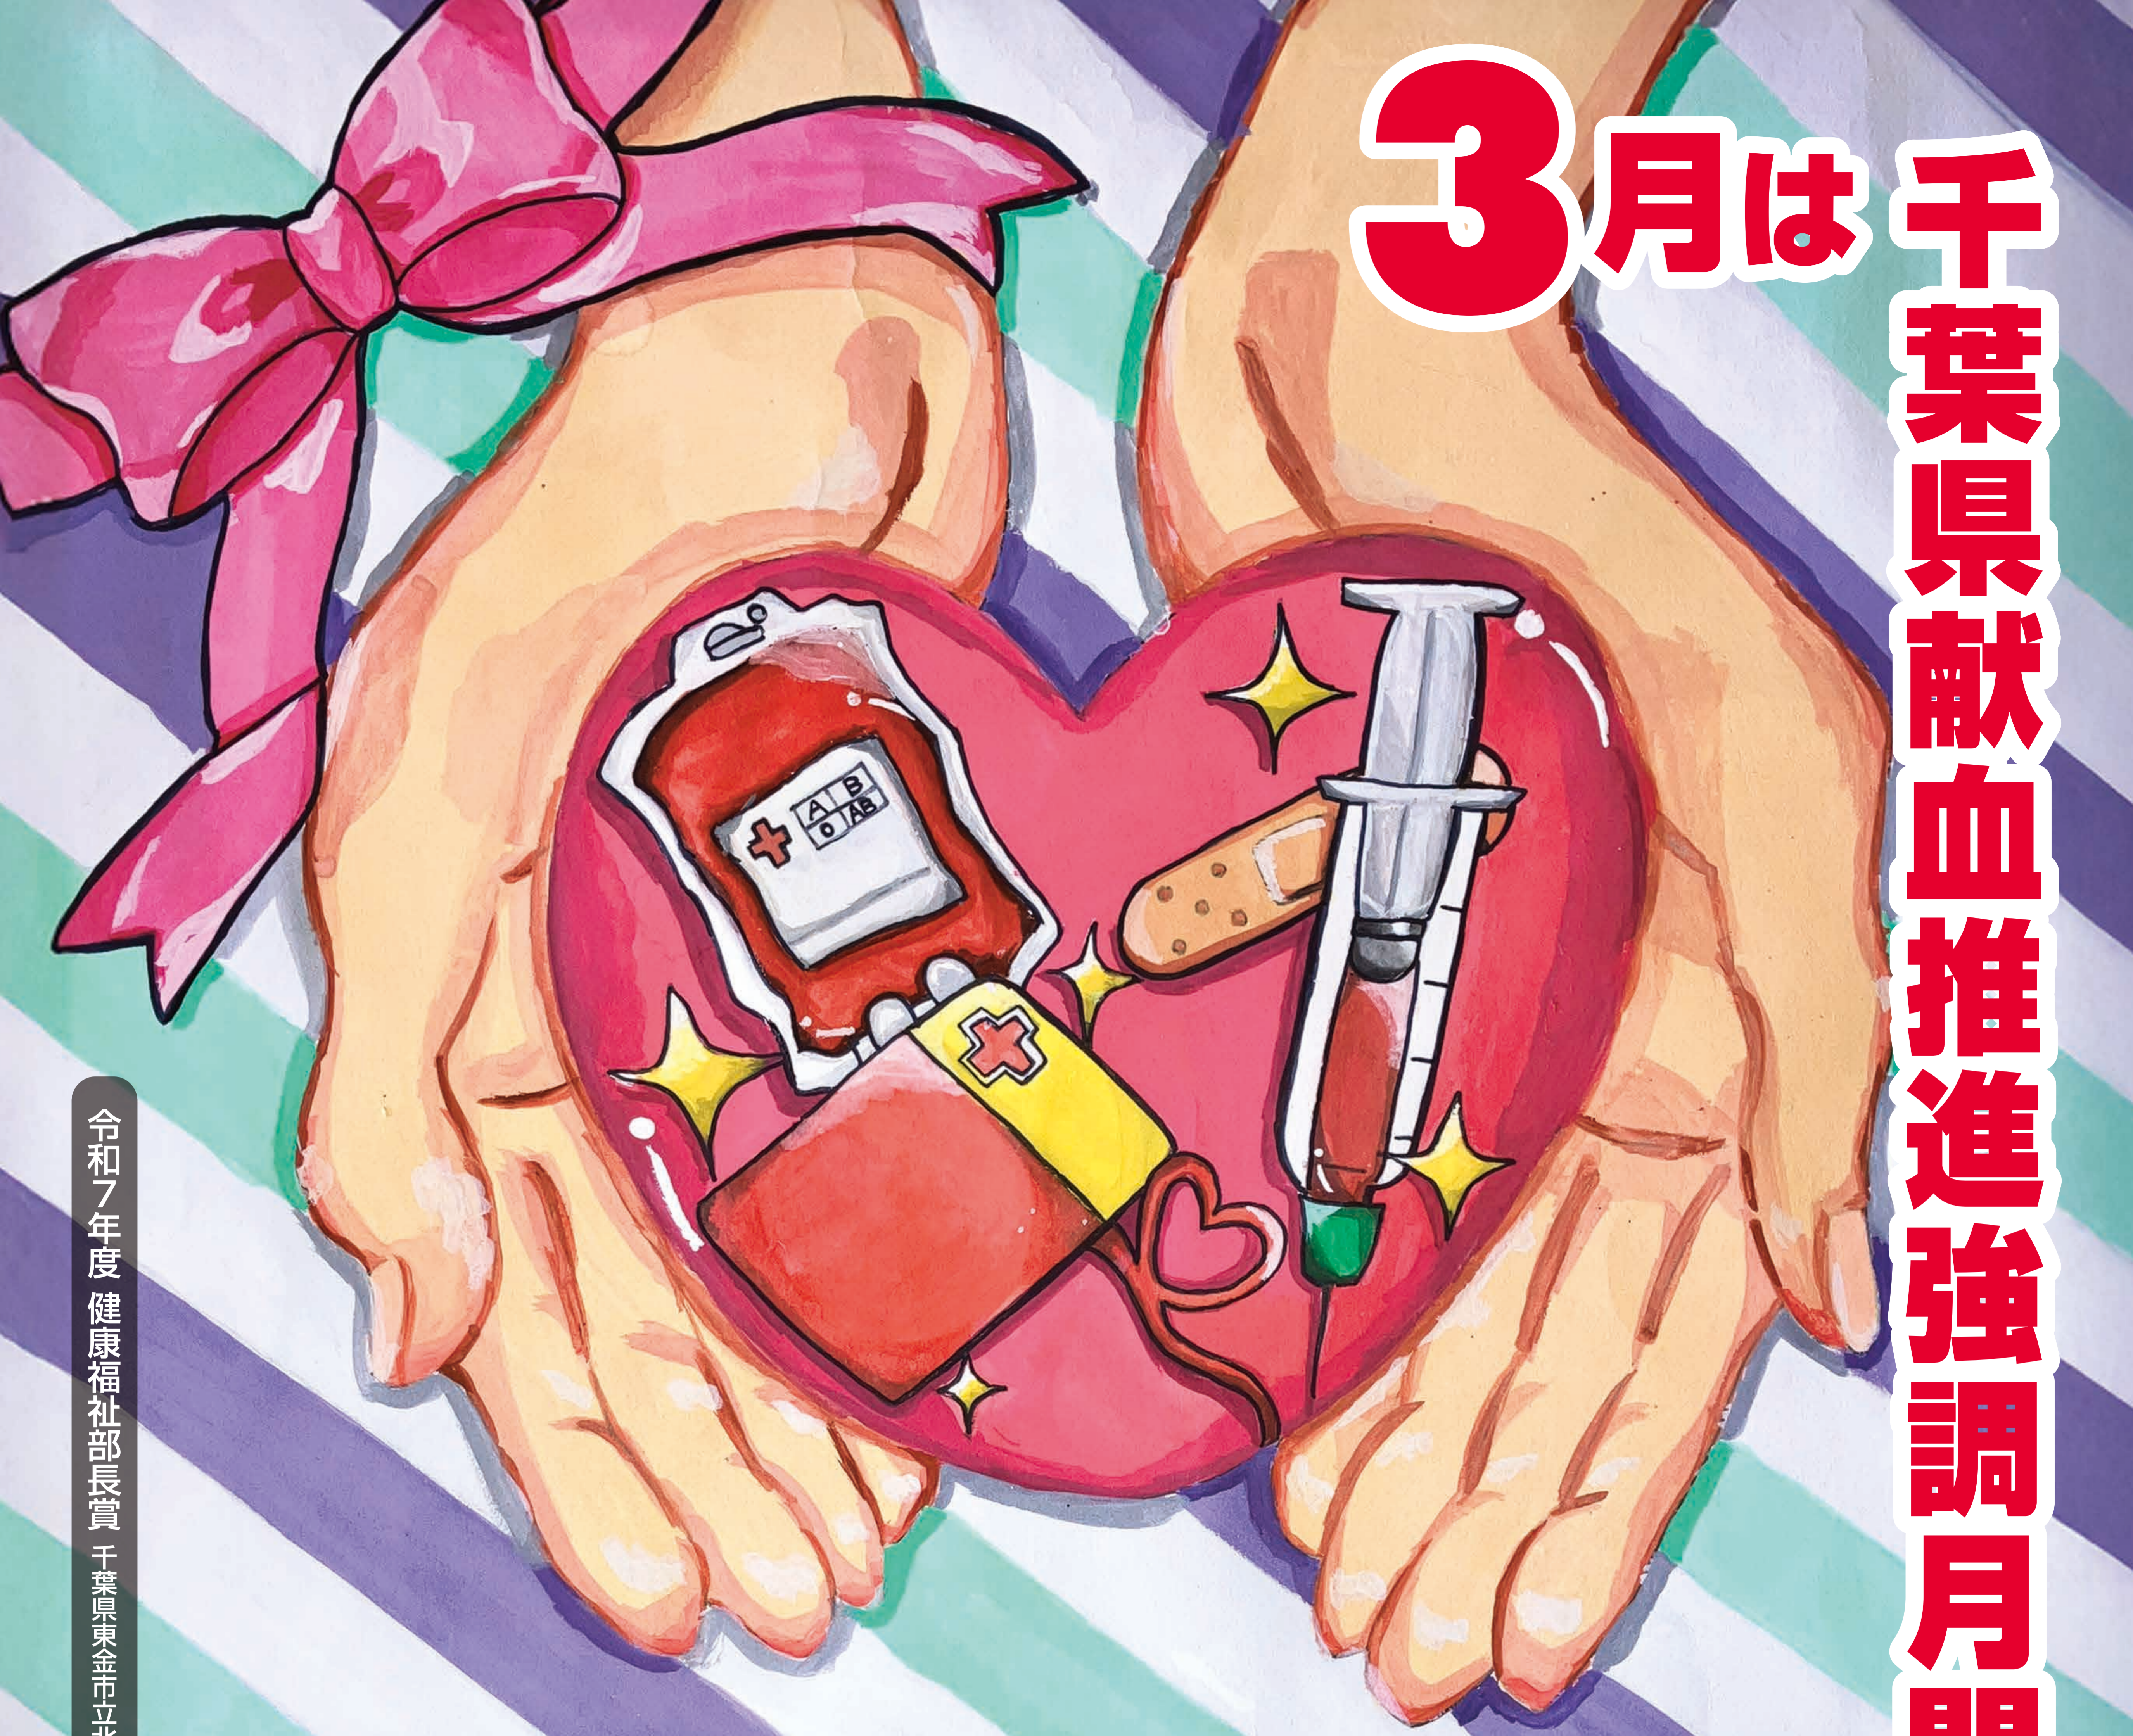

3月は

千葉県献血推進強調月間

令和7年度健康福祉部長賞 千葉県東金市立北中学校2年 遠山聖利奈さん

誰かの愛が

誰かの明日へ

ぜひ、献血にご協力をお願いします!

献血は、献血ルームや献血バスで実施しています。

千葉県 献血 検索

ちば

千葉県マスコットキャラクター チーバくん

千葉県赤十字 血液センター

・モノレールちば駅献血ルーム
・運転免許センター献血ルーム

・柏献血ルーム
・松戸献血ルームPure

・津田沼献血ルーム
・献血ルームフェイス