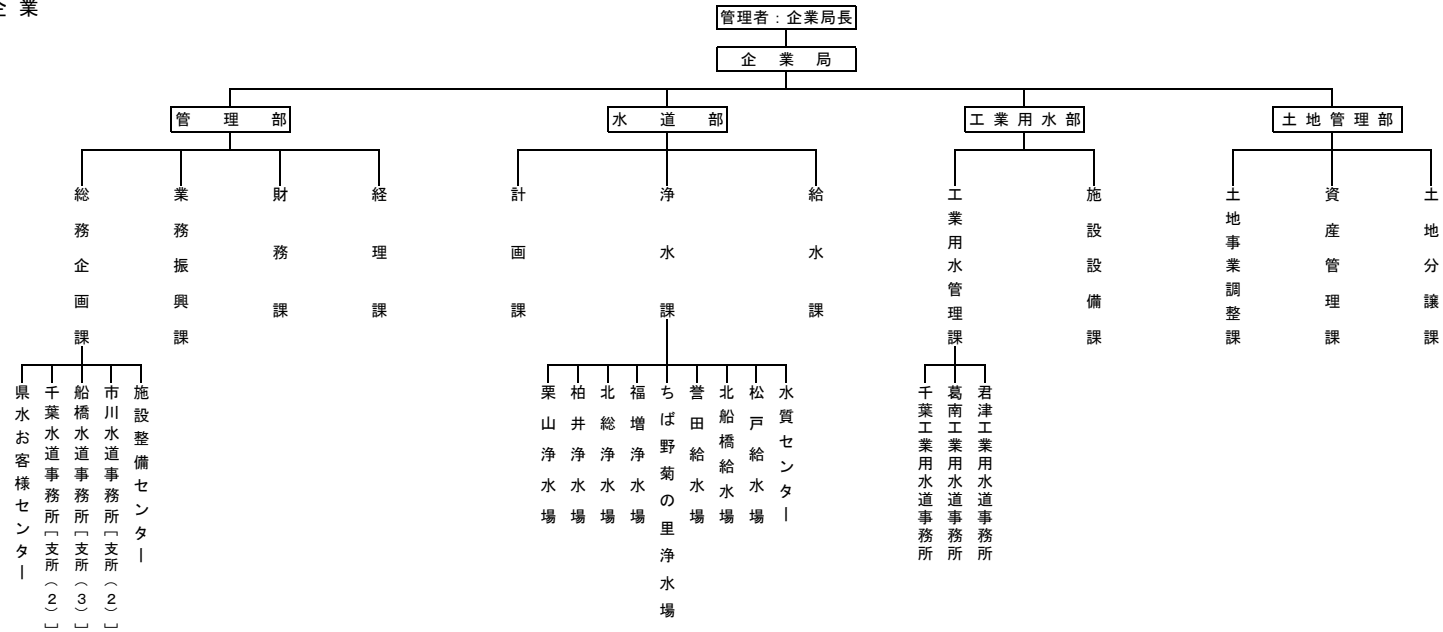

令和3年度 機構図

知事 部局

公 営 企 業

議会・各行政委員会

議会

教育委員会

選挙管理委員会

海区漁業調整委員会

事務局

監査委員

人事委員会

労働委員会

内水面漁場管理委員会

事務局

収用委員会

公安委員会