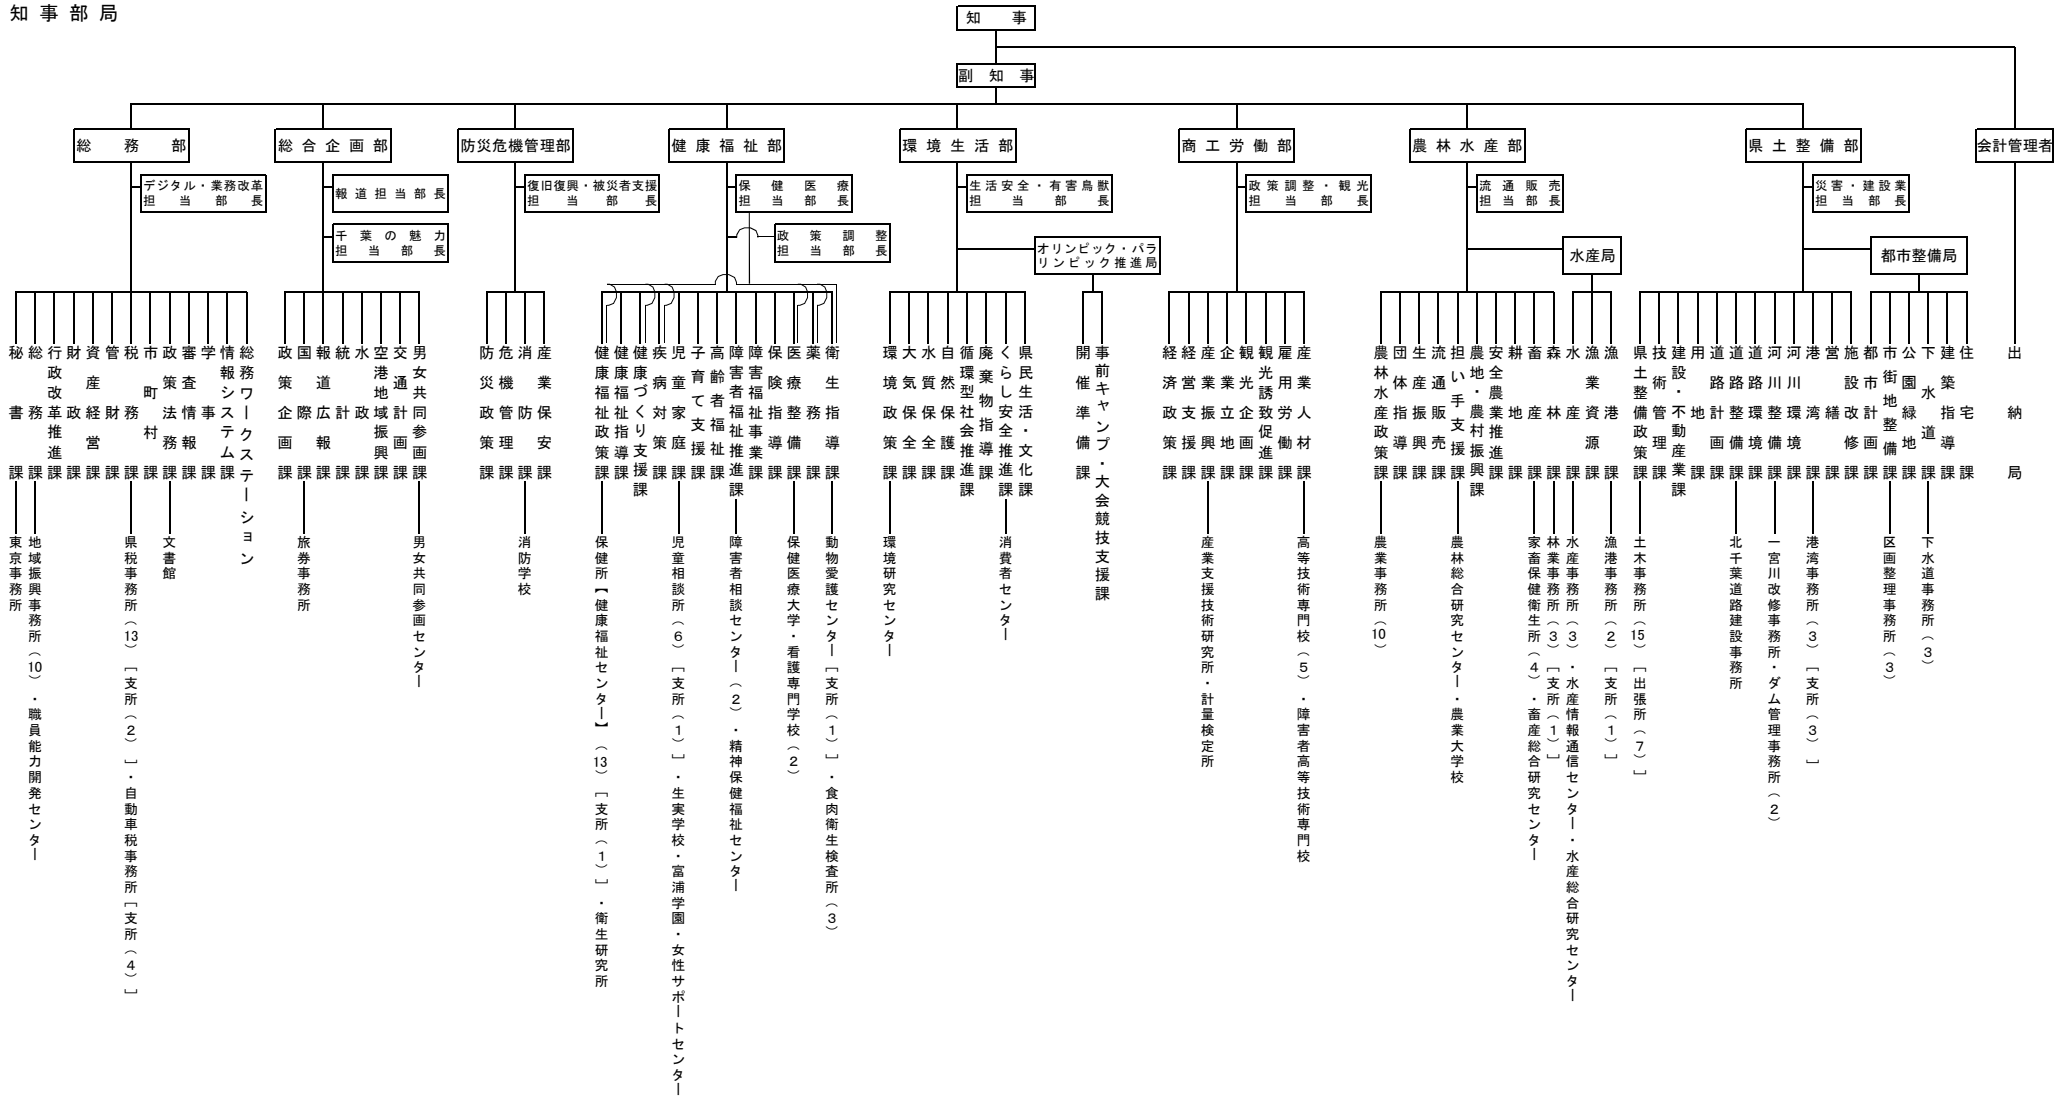

令和3年度 機構図

知事 部局

公 営 企 業

議会・各行政委員会

議会

教育委員会

選挙管理委員会

海区漁業調整委員会

事務局

監査委員

人事委員会

労働委員会

内水面漁場管理委員会

事務局

収用委員会

公安委員会