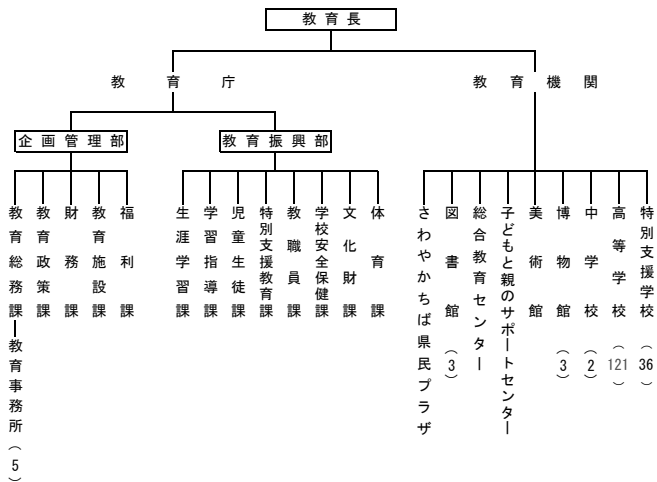

令和3年度 機構図

知事 部局

公 営 企 業

議会・各行政委員会

議会

教育委員会

選挙管理委員会

海区漁業調整委員会

事務局

監査委員

人事委員会

労働委員会

内水面漁場管理委員会

事務局

収用委員会

公安委員会