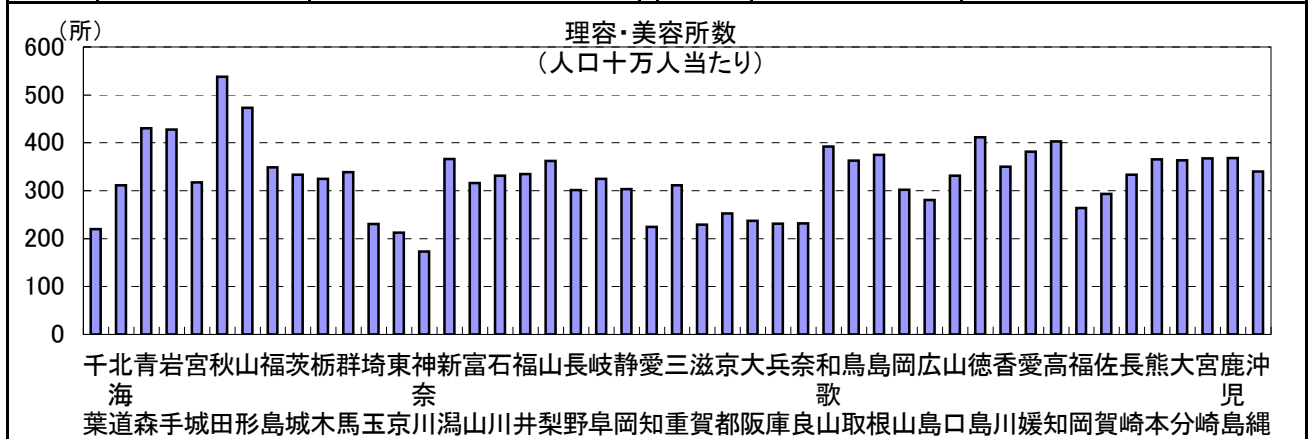

# 112. 理容・美容所数(人口十万人当たり)

時点 2009(H21)年3月31日

単位 所

偏差値 35.2

順位	都道府県名	数 値	順位	都道府県名	数 値
	<b>全 国</b>	<b>279.6</b>			
1	秋田	537.8	24	山口	331.7
2	山形	472.8	25	石川	331.4
3	青森	430.5	26	岐阜	324.7
4	岩手	427.7	27	栃木	324.5
5	徳島	411.5	28	宮城	317.7
6	高知	402.9	29	富山	315.9
7	和歌山	392.3	30	三重	311.2
8	愛媛	381.6	31	北海道	311.1
9	島根	375.1	32	静岡県	303.5
10	鹿児島	368.4	33	岡山	301.9
11	宮崎	367.8	34	長野	301.6
12	新潟	365.9	35	佐賀	293.4
13	熊本	365.4	36	広島	280.3
14	大分	363.7	37	福岡	263.6
15	鳥取	362.7	38	京都	252.7
16	山梨	362.0	39	大阪	237.1
17	香川	350.2	40	奈良	232.0
18	福岡	348.8	41	兵庫	231.1
19	沖縄	340.0	42	埼玉	230.8
20	群馬	338.8	43	滋賀	229.0
21	福島	334.8	44	愛知	224.5
22	長崎	333.4	45	◎千葉県	<b>219.9</b>
23	茨城	333.1	46	東京	212.3
			47	神奈川	172.8

《摘要》  
 ・資料出所 総務省統計局「社会生活統計指標」  
 ・参 考 千葉県は、13,464所で7位。  
 全国は、357,009所。