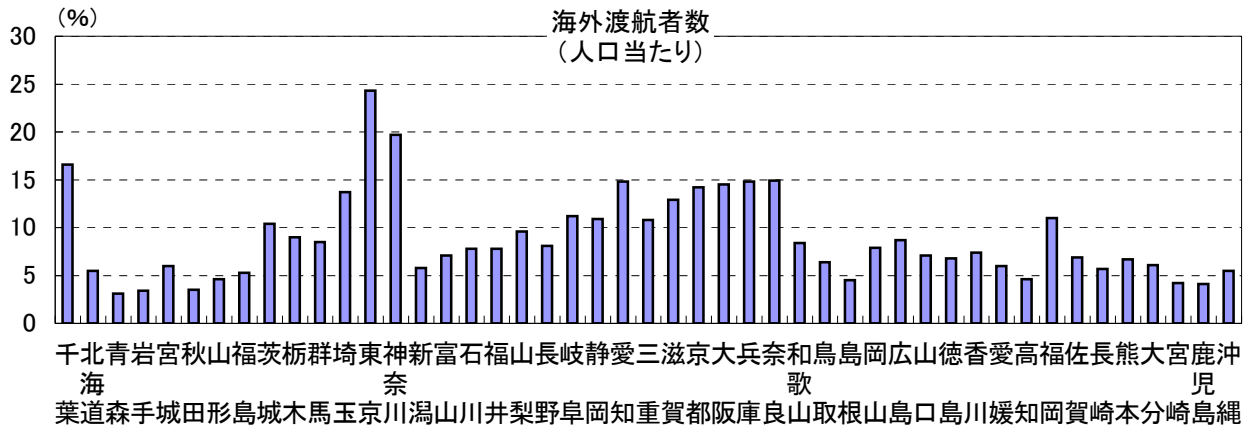

74. 海外渡航者数(人口当たり)

時点 2010 (H22) 年 (毎年)

単位 %

偏差値 67.2

順位	都道府県名	数	値	順位	都道府県名	数	値
	全 国		13.0				
1	東京都		24.3	23	福井県		7.8
2	神奈川県		19.7	25	福香山		7.4
3	千葉県		16.6	26	富山県		7.1
4	千葉県		14.9	26	山口県		7.1
5	愛知県		14.8	28	山佐賀		6.9
5	兵庫県		14.8	29	徳島県		6.8
7	大阪府		14.5	30	熊本取		6.7
8	東京都		14.2	31	鳥大宮		6.4
9	埼玉県		13.7	32	分城媛		6.1
10	滋賀県		12.9	33	大愛新		6.0
11	岐阜県		11.2	33	宮愛新		6.0
12	福岡県		11.0	35	長瀬崎		5.8
13	静岡県		10.9	36	北長北	海	5.7
14	三重県		10.8	37	沖道		5.5
15	茨城県		10.4	37	福沖		5.5
16	山梨県		9.6	39	山福山		5.3
17	栃木県		9.0	40	山高島		4.6
18	広群島		8.7	40	山高島		4.6
19	群馬県		8.5	42	島高島		4.5
20	和歌山県		8.4	43	宮根崎		4.2
21	長野県		8.1	44	鹿鹿島	児	4.1
22	岡山県		7.9	45	秋田県		3.5
23	石川県		7.8	46	岩手県		3.4
				47	青森県		3.1