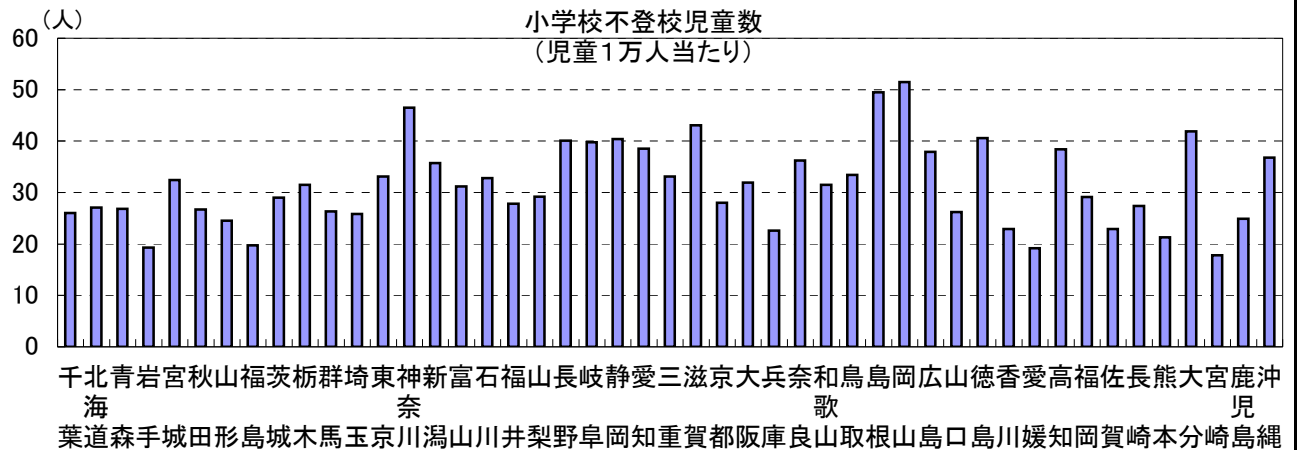

63. 小学校不登校児童数(児童1万人当たり)

時点 2010(H22)年度間 (毎年)

単位 人

偏差値

43.2

順位	都道府県名	数	値	順位	都道府県名	数	値
	全 国		32.1				
1	岡山		51.5	24	富山		31.2
2	島根		49.5	25	山梨		29.2
3	神奈川		46.5	26	福岡		29.1
4	滋賀		43.1	27	茨城		29.0
5	大分		41.9	28	京都		28.0
6	徳島		40.6	29	福井		27.8
7	静岡		40.4	30	長崎		27.4
8	長野		40.1	31	北海道		27.1
9	岐阜		39.8	32	北青森		26.8
10	愛知		38.5	33	秋田		26.7
11	高知		38.4	34	群馬		26.3
12	広島		37.9	35	山梨		26.2
13	沖縄		36.8	36	◎ 千葉		26.0
14	奈良		36.2	37	埼玉		25.8
15	新潟		35.7	38	鹿児島		24.9
16	鳥取		33.4	39	山形		24.5
17	東海		33.1	40	香川		22.9
17	三重		33.1	40	佐賀		22.9
19	石川		32.8	42	兵庫		22.6
20	宮城		32.4	43	熊本		21.3
21	大阪		31.9	44	福島		19.7
22	栃木		31.5	45	岩手		19.3
22	和歌山		31.5	46	愛媛		19.2
				47	宮崎		17.8

《摘要》
 ・資料出所 文部科学省「平成23年度学校基本調査」
 ・参 考 千葉県の不登校児童数は、876人で6位。全国は、22,463人。