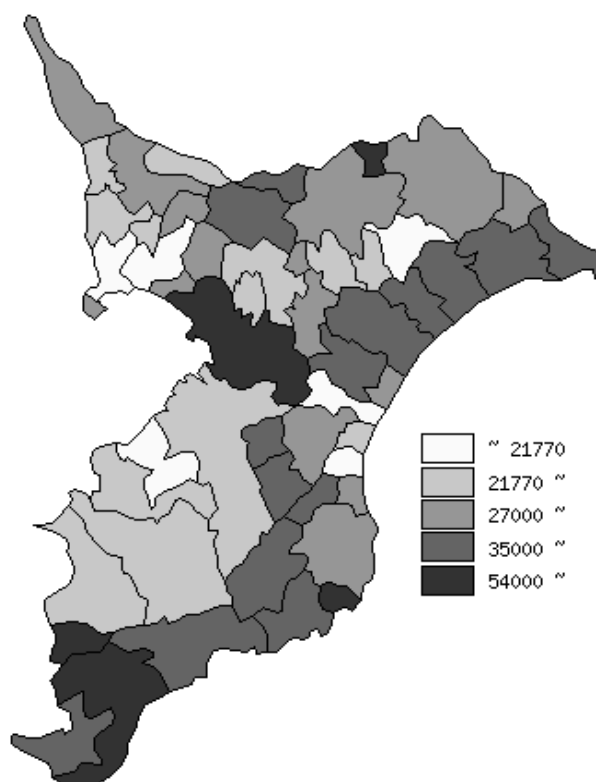

41. 公債費(人口1人当たり)

時点 2009(H21)年度(毎年)
単位 円

平均値 34,696
標準偏差 12,547

市町村名	指標	順位	備考	市町村名	指標	順位	備考
千葉県	34,696	—		八街市	32,810	28	
千葉市	61,569	3		印西市	37,252	17	
銚子市	44,207	13		白井市	34,569	22	
市川市	18,162	53		富里市	25,073	41	
船橋市	20,217	51		南房総市	66,719	2	
館山市	39,210	16		匝瑳市	36,083	19	
木更津市	24,456	42		香取市	32,364	30	
松戸市	25,280	40		山武市	45,505	9	
野田市	32,464	29		いすみ市	33,144	26	
茂原市	32,901	27		酒々井町	33,929	23	
成田市	33,281	25		栄崎町	44,381	12	
佐倉市	23,704	44		神崎町	60,891	4	
東金市	36,602	18		多古町	21,172	50	
旭市	45,284	10		東庄町	29,516	32	
習志野市	28,852	34		大網白里町	20,206	52	
柏市	34,958	21		九十九里町	33,450	24	
勝浦市	45,111	11		芝山町	21,859	47	
原市	25,945	38		横芝光町	35,013	20	
流山市	24,048	43		一宮町	29,133	33	
八千代市	29,998	31		睦沢町	43,369	15	
我孫子市	22,815	46		長生村	21,763	49	
鴨川市	52,400	6		白子町	26,023	37	
鎌ヶ谷市	23,441	45		長柄町	44,039	14	
君津市	25,535	39		長南町	46,257	8	
富津市	26,767	36		大多喜町	48,052	7	
浦安市	27,669	35		大御宿町	54,117	5	
四街道市	21,772	48		鋸南町	72,342	1	
袖ヶ浦市	17,925	54					

《 摘要 》

- ・資料出所
総務省「市町村別決算状況調」
- ・算出方法
公債費÷人口(H22.3.31住民基本台帳)

注) 県数値は、単純平均値。

41. 公債費(人口1人当たり)

時点 2009(H21)年度(毎年)
単位 円

平均値 34,696
標準偏差 12,547

市町村名	指標	順位	備考	市町村名	指標	順位	備考
千葉県	34,696	—		八街市	32,810	28	
千葉市	61,569	3		印西市	37,252	17	
銚子市	44,207	13		白井市	34,569	22	
市川市	18,162	53		富里市	25,073	41	
船橋市	20,217	51		南房総市	66,719	2	
館山市	39,210	16		匝瑳市	36,083	19	
木更津市	24,456	42		香取市	32,364	30	
松戸市	25,280	40		山武市	45,505	9	
野田市	32,464	29		いすみ市	33,144	26	
茂原市	32,901	27		酒々井町	33,929	23	
成田市	33,281	25		栄崎町	44,381	12	
佐倉市	23,704	44		神崎町	60,891	4	
東金市	36,602	18		多古町	21,172	50	
旭市	45,284	10		東庄町	29,516	32	
習志野市	28,852	34		大網白里町	20,206	52	
柏市	34,958	21		九十九里町	33,450	24	
勝浦市	45,111	11		芝山町	21,859	47	
原市	25,945	38		横芝光町	35,013	20	
流山市	24,048	43		一宮町	29,133	33	
八千代市	29,998	31		睦沢町	43,369	15	
我孫子市	22,815	46		長生村	21,763	49	
鴨川市	52,400	6		白子町	26,023	37	
鎌ヶ谷市	23,441	45		長柄町	44,039	14	
君津市	25,535	39		長南町	46,257	8	
富津市	26,767	36		大多喜町	48,052	7	
浦安市	27,669	35		大御宿町	54,117	5	
四街道市	21,772	48		鋸南町	72,342	1	
袖ヶ浦市	17,925	54					