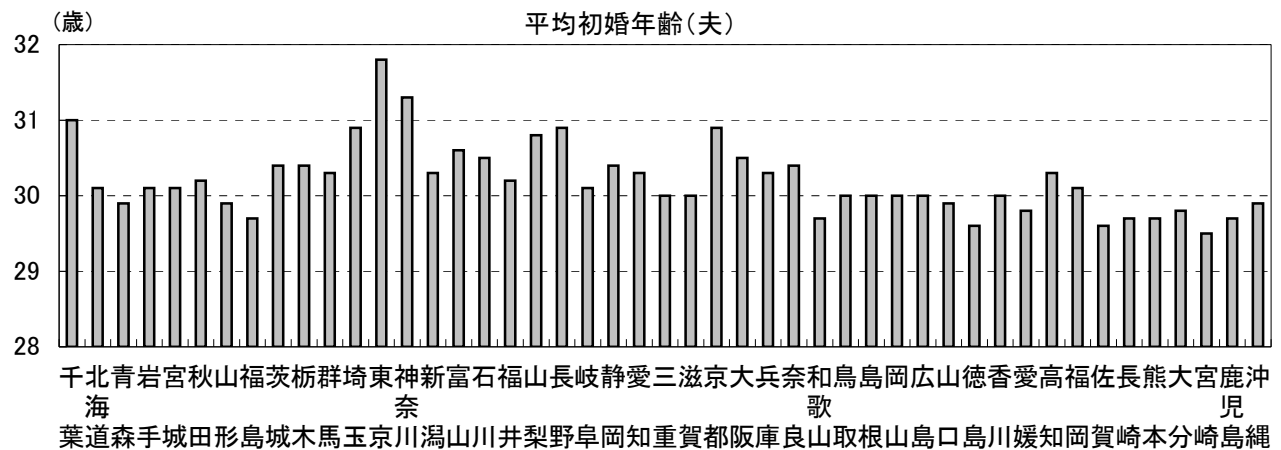

26. 平均初婚年齢(夫)

時点 2010(H22)年 (毎年)

単位 歳

偏差値

67.0

順位	都道府県名	数	値	順位	都道府県名	数	値
	全 国		30.5				
1	東京都		31.8	22	宮城県		30.1
2	神奈川県		31.3	22	岐阜県		30.1
3	千葉県		31.0	22	福岡県		30.1
4	埼玉県		30.9	27	三重県		30.0
4	長野県		30.9	27	滋賀県		30.0
4	東京都		30.9	27	鳥取県		30.0
7	山梨県		30.8	27	島根県		30.0
8	富山県		30.6	27	岡山県		30.0
9	石川県		30.5	27	広島県		30.0
9	大阪府		30.5	27	香川県		30.0
11	茨城県		30.4	34	青森県		29.9
11	栃木県		30.4	34	山形県		29.9
11	静岡県		30.4	34	山梨県		29.9
11	奈良県		30.4	34	沖縄県		29.9
15	群馬県		30.3	38	愛媛県		29.8
15	新潟県		30.3	38	大分県		29.8
15	愛知県		30.3	40	福岡県		29.7
15	兵庫県		30.3	40	和歌山県		29.7
15	高知県		30.3	40	長崎県		29.7
20	秋田県		30.2	40	熊本県		29.7
20	福島県		30.2	40	宮城県		29.7
22	北海道		30.1	45	鹿嶋県		29.6
22	岩手県		30.1	45	徳島県		29.6
				47	宮城県		29.5

摘要》
 ・資料出所 厚生労働省「人口動態統計(確定数)の概況」
 ・参考 千葉県の1975年の平均初婚年齢(夫)は、27.3歳で4位(全国は27.0歳)。2000年の平均初婚年齢(夫)は、29.2歳で4位(全国は28.8歳)。
 注) 当年中に同居し届け出た者についての集計である。