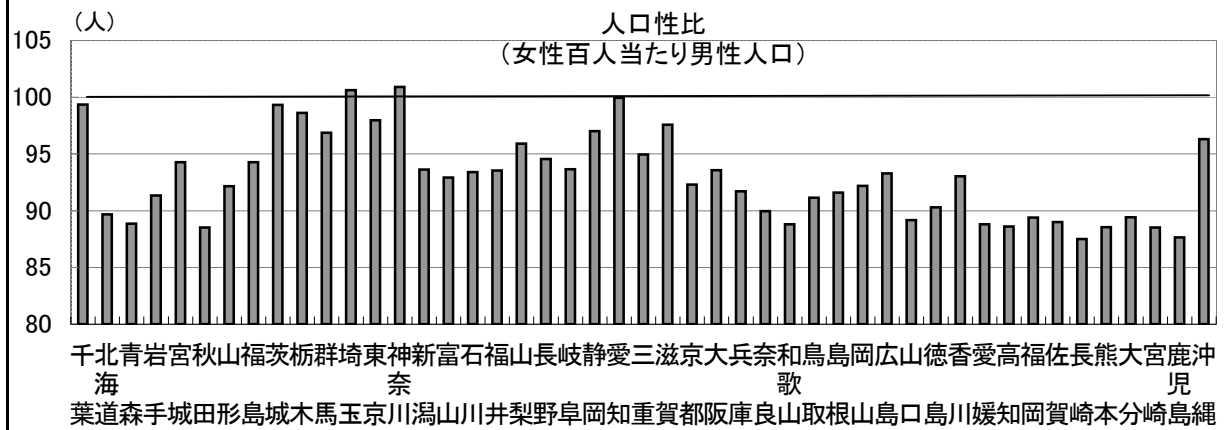

## 12. 人口性比(女性百人当たり男性人口)

時点 2010(H22)年10月1日

単位 人

偏差値

66.8

順位	都道府県名	数	値	順位	都道府県名	数	値
	<b>全 国</b>		<b>94.8</b>				
1	神奈川		100.9	24	富山		92.9
2	埼玉		100.6	25	京都		92.3
3	愛知		99.9	26	岡山		92.2
4	◎千葉		<b>99.4</b>	27	山形		92.2
5	茨城		99.3	28	兵庫		91.7
6	栃木		98.6	29	島根		91.6
7	東京		98.0	30	岩手		91.3
8	滋賀		97.6	31	鳥取		91.1
9	静岡		97.0	32	徳島		90.3
10	群馬		96.9	33	奈良		90.0
11	沖縄		96.3	34	北海道		89.7
12	山梨		95.9	35	北海道		89.4
13	三重		95.0	36	大福		89.4
14	長野		94.6	37	山梨		89.2
15	宮城		94.3	38	山梨		89.0
16	福島		94.3	39	佐賀		88.9
17	岐阜		93.6	40	青島		88.8
18	新潟		93.6	41	愛和		88.8
19	大阪		93.6	42	高知		88.6
20	福井		93.5	43	熊本		88.5
21	石川		93.4	44	秋田		88.5
22	広島		93.3	45	宮崎		88.5
23	香川		93.0	46	鹿児島		87.6
				47	長崎		87.5