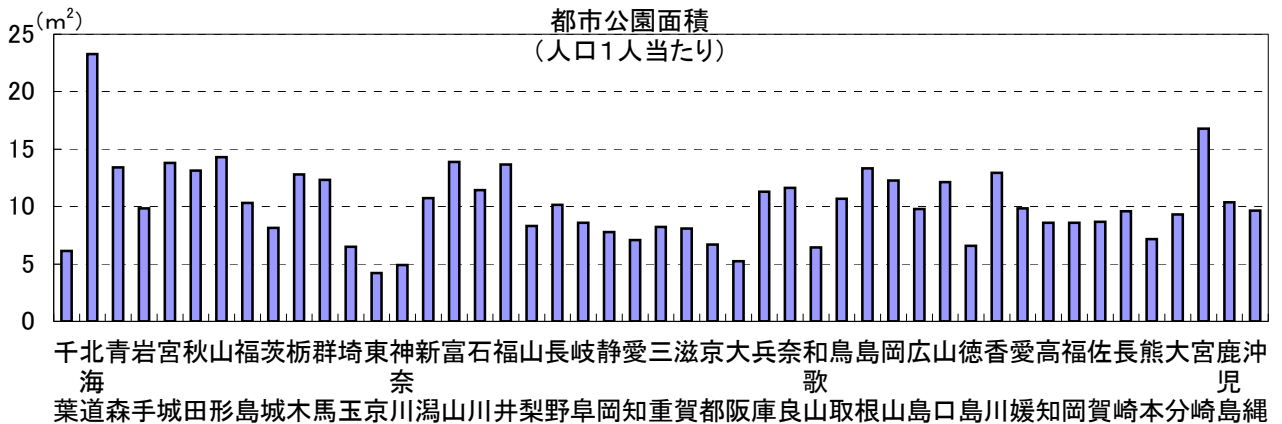

107. 都市公園面積(人口1人当たり)

時点 2008(H20)年3月末 (毎年)

単位 m²

偏差値 38.1

順位	都道府県名	数	値	順位	都道府県名	数	値
	全国		8.90				
1	北海道		23.26	24	愛媛		9.83
2	宮崎		16.79	25	広島		9.77
3	山形		14.31	26	沖縄		9.64
4	富山		13.87	27	長崎		9.58
5	宮城		13.79	28	大分		9.32
6	福島		13.67	29	佐賀		8.68
7	青森		13.41	30	岐阜		8.59
8	島根		13.33	30	高知		8.59
9	秋田		13.13	32	福山		8.58
10	香川		12.93	33	山梨		8.30
11	栃木		12.78	34	三重		8.22
12	群馬		12.33	35	茨城		8.15
13	岡山		12.25	36	滋賀		8.09
14	山口		12.12	37	静岡		7.77
15	奈良		11.63	38	熊野		7.15
16	石川		11.42	39	愛知		7.09
17	兵庫		11.30	40	京都		6.68
18	新潟		10.73	41	徳島		6.58
19	鳥取		10.67	42	和歌山		6.48
20	鹿児島		10.37	43	和歌山		6.43
21	福島		10.31	44	千葉		6.14
22	長崎		10.15	45	大阪		5.23
23	岩手		9.84	46	大分		4.90
				47	東京都		4.20

《摘要》
 ・資料出所 総務省統計局「社会生活統計指標」
 ・参考 千葉県の都市公園面積は、37.59km²で9位。全国は、1,136.27km²。