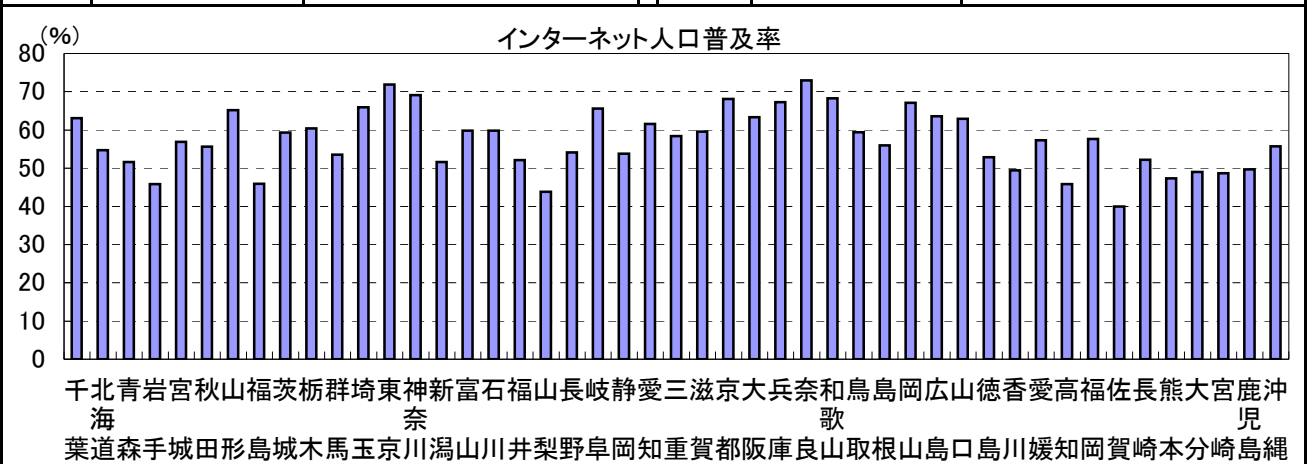

80. インターネット人口普及率

時点 2010(H22)年 (1~3月)

単位 %

偏差値 57.4

順位	都道府県名	数	値	順位	都道府県名	数	値
1	全 国		61.1	24	愛 媛		57.3
2	奈 良		73.0	25	宮 城		56.9
3	東 京		71.9	26	島 根		56.0
4	神 奈 川		69.1	27	沖 縄		55.7
5	和 歌 山		68.3	28	秋 田		55.6
6	京 都		68.1	29	北 海 道		54.7
7	岡 崎		67.3	30	長 野		54.1
8	埼 玉		67.1	31	静 岡		53.8
9	岐 阜		65.9	32	群 馬		53.5
10	山 形		65.6	33	徳 島		52.9
11	山 東		65.2	34	長 崎		52.2
12	大 阪		63.6	35	福 井		52.1
13	◎ 千 葉		63.1	36	福 青		51.6
14	山 口		62.9	36	新 潟		51.6
15	愛 知		61.6	38	新 潟		49.7
16	栃 木		60.4	39	鹿 島		49.4
17	富 山		59.8	40	香 川		49.0
17	石 川		59.8	41	大 宮		48.7
19	滋 賀		59.6	42	熊 本		47.3
20	鳥 取		59.4	43	福 島		45.9
21	茨 城		59.3	44	岩 手		45.8
22	三 重		58.4	44	高 知		45.8
23	福 岡		57.6	46	山 梨		43.8
				47	佐 賀		40.0