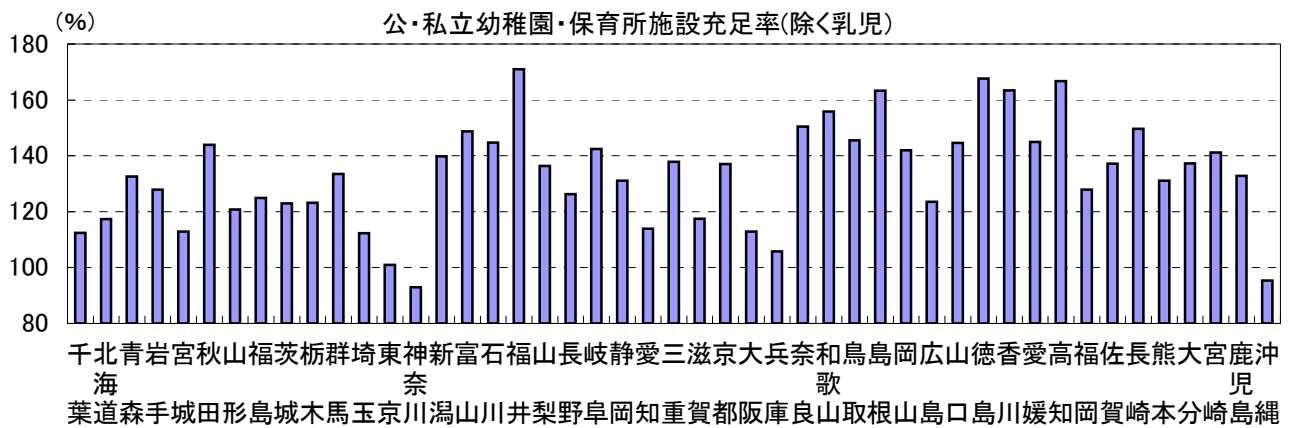

68. 公・私立幼稚園・保育所施設充足率(除く乳児)

時点 2006(H18)年5月1日

単位 %

偏差値 38.7

順位	都道府県名	数	値	順位	都道府県名	数	値
	全 国		121.4				
1	福井		170.9	24	群馬		133.5
2	徳島		167.6	25	鹿島		132.8
3	高知		166.7	26	青森		132.6
4	香川		163.4	27	静岡		131.1
5	島根		163.3	27	熊本		131.1
6	和歌山		155.8	29	岩手		127.9
7	奈良		150.5	29	福長		127.9
8	長崎		149.6	31	福岡		126.3
9	富山		148.7	32	福島		124.9
10	鳥取		145.5	33	広島		123.5
11	愛媛		145.0	34	栃木		123.2
12	石川		144.7	35	茨城		122.9
13	山口		144.6	36	山形		120.8
14	秋田		143.9	37	滋賀		117.4
15	岐阜		142.4	38	北海道		117.3
16	岡山		142.0	39	北愛知		113.9
17	宮崎		141.2	40	愛宮		112.9
18	新三		139.8	40	宮城		112.9
19	大分		137.9	43	大阪		112.4
20	佐賀		137.3	44	千葉		112.3
21	京都		137.2	45	兵庫		105.8
22	山梨		137.0	46	東京		101.0
23	山梨		136.4	47	神奈川		92.9

《摘要》

- 資料出所 地方財務協会「公共施設状況調
- 算出方法 {幼稚園定員+保育所定員(除く乳児)} ÷ 幼児人口 × 100
- 参考 千葉県の幼児人口は、167,917人で6位。全国は、3,528,117人。