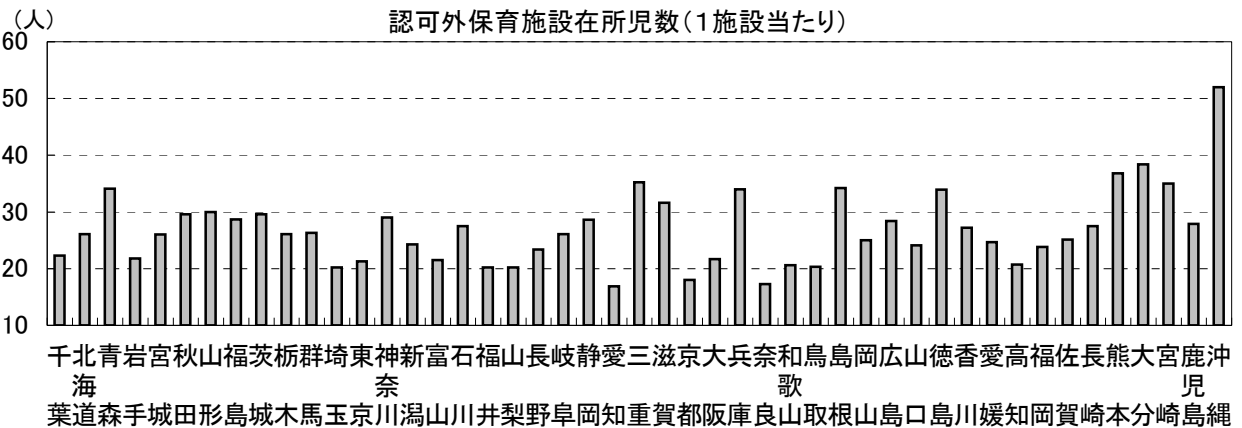

67. 認可外保育施設在所児数(1施設当たり)

時点 2006(H18)年10月1日

単位 人

偏差値 42.9

順位	都道府県名	数	値	順位	都道府県名	数	値
	全 国		27.1				
1	沖 縄		52.0	24	栃 木		26.1
2	大 分		38.4	25	岐 阜		26.1
3	熊 本		36.8	26	宮 城		26.0
4	三 重		35.2	27	佐 賀		25.1
5	宮 崎		35.0	28	岡 山		25.0
6	島 根		34.2	29	愛 媛		24.7
7	青 森		34.1	30	新 潟		24.3
8	兵 庫		34.0	31	山 梨		24.1
9	徳 島		33.9	32	福 井		23.8
10	滋 賀		31.6	33	長 野		23.4
11	山 形		30.0	34	◎ 千 葉		22.3
12	秋 田		29.6	35	岩 手		21.8
13	茨 城		29.6	36	大 阪		21.7
14	神 奈 川		29.0	37	富 山		21.5
15	福 島		28.7	38	東 京		21.3
16	静 岡		28.6	39	高 知		20.7
17	広 島		28.4	40	和 歌 山		20.6
18	鹿 児 島		27.9	41	鳥 取		20.3
19	石 川		27.5	42	埼 玉		20.2
20	長 崎		27.5	43	福 井		20.2
21	香 川		27.2	44	山 梨		20.2
22	群 馬		26.3	45	京 都		18.0
23	北 海 道		26.1	46	奈 良		17.3
				47	愛 知		16.9

《摘 要》

- ・資料出所 厚生労働省「平成18年地域児童福祉事業等調査結果の概況」
- ・算出方法 認可外保育施設在所児数÷認可外保育施設数
- ・参 考 千葉県認可外保育施設在所児数は、4,875人で11位。全国の認可外保育施設在所児数は、181,627人。