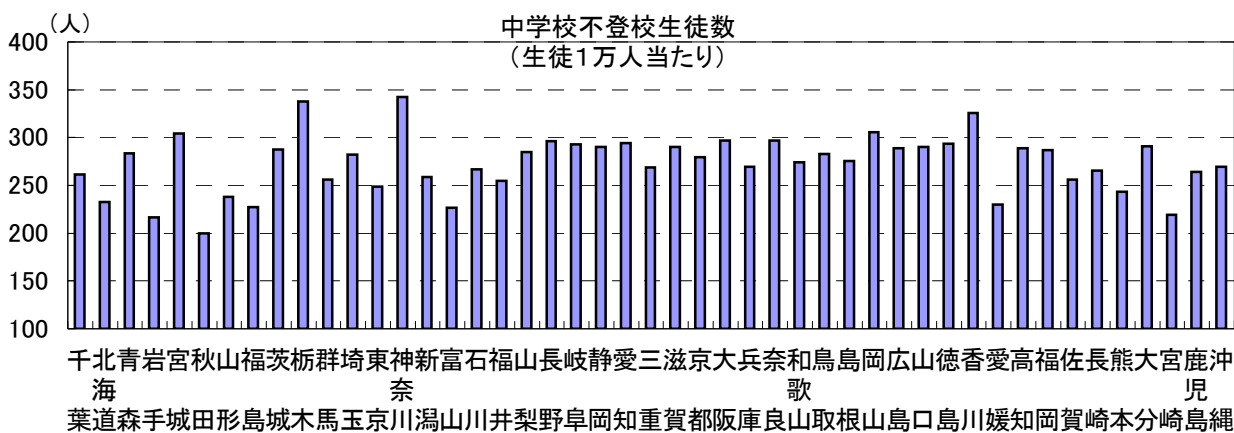

### 64. 中学校不登校生徒数(生徒1万人当たり)

時点 2009(H21)年度間 (毎年)

単位 人

偏差値

46.2

順位	都道府県名	数 値	順位	都道府県名	数 値
	<b>全 国</b>	<b>277.5</b>			
1	神奈川	342.7	24	京都	279.4
2	栃木	337.6	25	和歌山	275.3
3	香川	325.8	26	和歌山	273.8
4	岡山	305.8	27	和歌山	269.7
5	宮城	304.0	28	和歌山	269.2
6	大阪	296.9	29	三重	268.9
7	奈良	296.8	30	三重	266.7
8	長野	296.1	31	三重	265.2
9	愛知	294.3	32	三重	264.0
10	徳島	293.5	33	千葉	<b>261.6</b>
11	岐阜	293.1	34	新潟	258.8
12	大分	290.7	35	佐賀	256.0
13	山口	290.4	36	福岡	255.8
14	静岡	290.3	37	福岡	254.4
15	滋賀	290.0	38	東京	248.9
16	高知	289.1	39	東京	243.4
17	広島	288.6	40	山形	237.9
18	茨城	287.4	41	北海道	232.6
19	福島	286.6	42	北海道	230.1
20	山梨	285.0	43	愛媛	227.4
21	青森	283.6	44	富山	226.4
22	鳥取	282.5	45	富山	219.0
23	埼玉	282.3	46	宮崎	216.3
			47	秋田	199.6