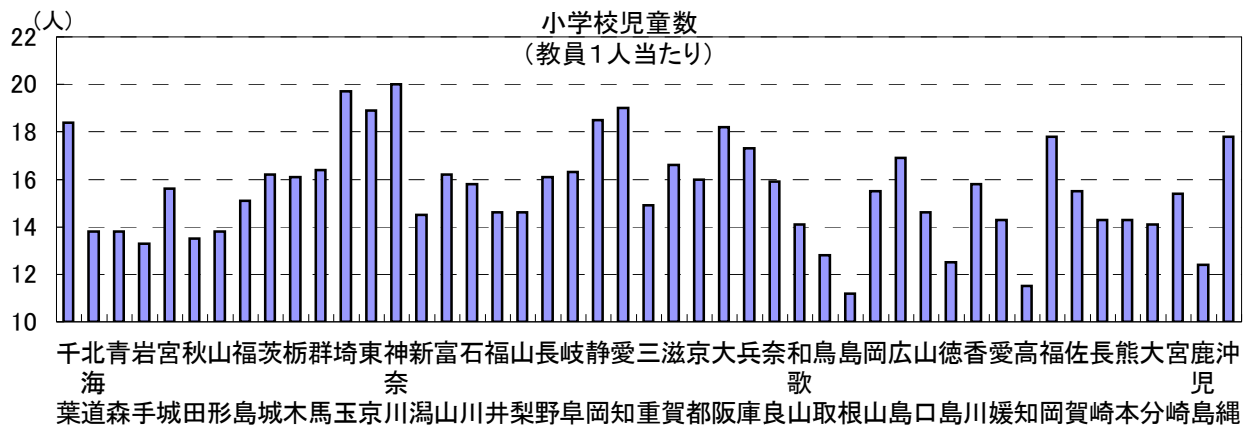

60. 小学校児童数(教員1人当たり)

時点 2010(H22)年5月1日 (毎年)

単位 人

偏差値 64.0

順位	都道府県名	数	値	順位	都道府県名	数	値
	全 国		16.7				
1	神奈川	20.0		24	岡山	15.5	
2	埼玉	19.7		24	山賀	15.5	
3	愛知	19.0		26	宮崎	15.4	
4	東京	18.9		27	福島	15.1	
5	静岡	18.5		28	三重	14.9	
6	千葉	18.4		29	三福	14.6	
7	大阪	18.2		29	山梨	14.6	
8	福岡	17.8		29	山口	14.6	
8	沖縄	17.8		32	山新	14.5	
10	兵庫	17.3		33	新愛	14.3	
11	広島	16.9		33	長崎	14.3	
12	滋群	16.6		33	熊本	14.3	
13	岐馬	16.4		36	和歌山	14.1	
14	岐阜	16.3		36	大分	14.1	
15	茨城	16.2		38	北海	13.8	
15	富山	16.2		38	青森	13.8	
17	栃木	16.1		38	山形	13.8	
17	長野	16.1		41	秋田	13.5	
19	京都	16.0		42	岩手	13.3	
20	奈良	15.9		43	鳥取	12.8	
21	石川	15.8		44	徳島	12.5	
21	香川	15.8		45	鹿児島	12.4	
23	宮城	15.6		46	高知	11.5	
				47	島根	11.2	