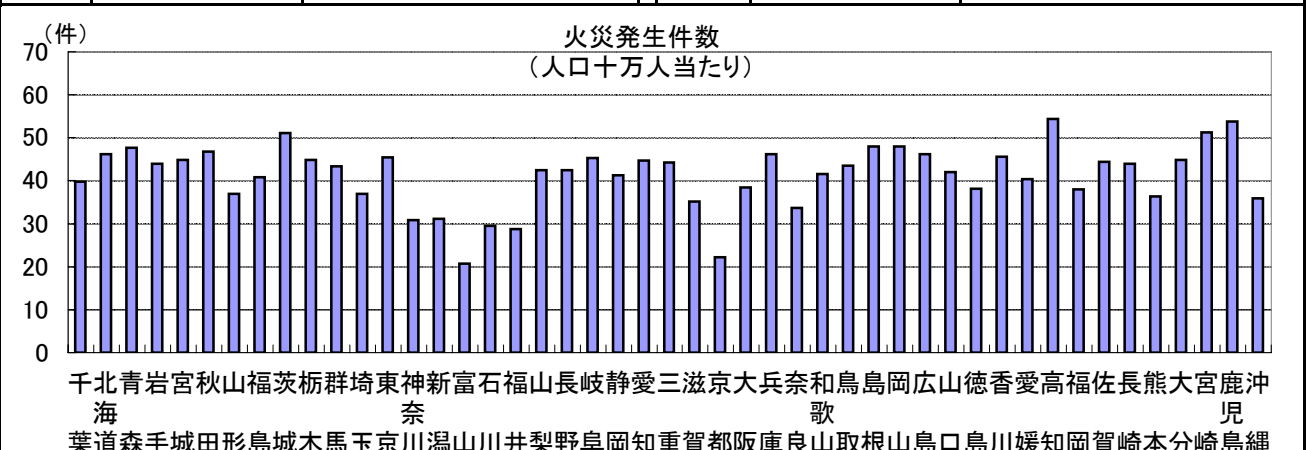

146. 火災発生件数(人口十万人当たり)

時点 2008(H20)年(毎年)

単位 件

偏差値

47.9

順位	都道府県名	数	値	順位	都道府県名	数	値
	全 国		41.0				
1	高 知		54.3	24	群 馬		43.3
2	鹿 児 島		53.7	25	山 梨		42.5
3	宮 崎		51.3	26	長 野		42.4
4	茨 城		51.1	27	山 口		42.0
5	島 根		48.0	28	和 歌 山		41.6
6	岡 山		47.9	29	和 歌 山		41.2
7	青 森		47.7	30	静 岡		40.8
8	秋 田		46.8	31	福 島		40.3
9	広 島		46.2	32	◎ 千 葉		39.8
10	北 海 道		46.1	33	◎ 大 徳		38.5
10	兵 庫		46.1	34	徳 福		38.2
12	香 川		45.6	35	福 山		38.0
13	東 京		45.4	36	山 崎		37.0
14	岐 阜		45.3	36	山 崎		37.0
15	宮 城		44.9	38	熊 本		36.3
15	栃 木		44.9	39	沖 縄		35.9
17	大 分		44.8	40	滋 賀		35.1
18	愛 知		44.7	41	奈 良		33.7
19	佐 賀		44.4	42	新 潟		31.2
20	三 重		44.2	43	神 奈 川		30.8
21	長 崎		44.0	44	石 川		29.5
22	岩 手		43.9	45	福 井		28.7
23	鳥 取		43.5	46	京 都		22.2
				47	富 山		20.7

《摘 要》

- 資料出所 消防庁「消防白書」
- 算出方法 出火件数÷人口(H20.10.1)
- 参 考 千葉県は、2,437件で8位。全国は、52,394件

内訳 建物 1,282件 林野 96件 車両 234件
船舶 2件 その他 823件