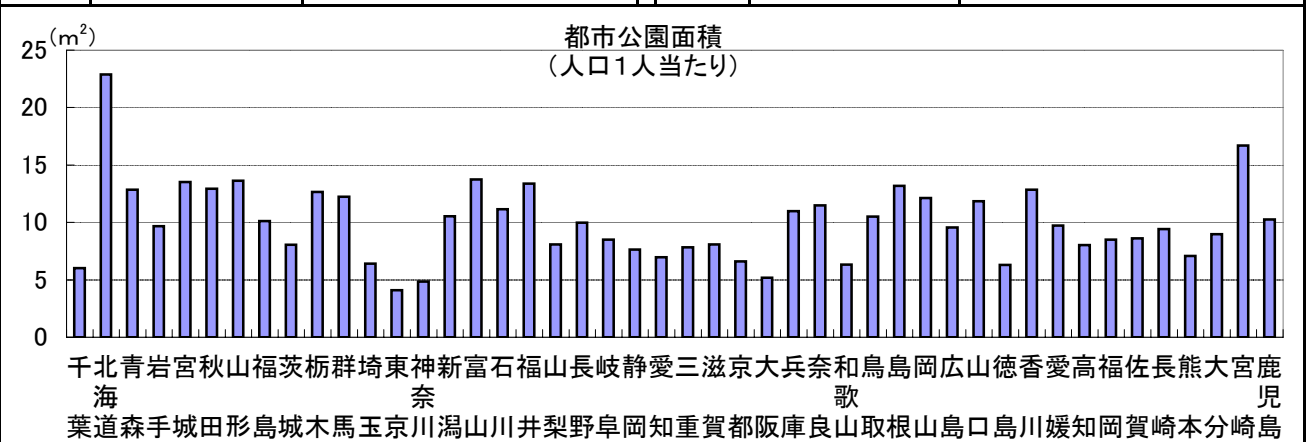

107. 都市公園面積(人口1人当たり)

時点 2007(H19)年3月末(毎年)

単位 m²

偏差値 38.2

順位	都道府県名	数	値	順位	都道府県名	数	値
	全国		8.75				
1	北海道		22.87	24	岩手		9.68
2	宮崎		16.70	25	広島		9.55
3	富山		13.74	26	長崎		9.43
4	山形		13.64	27	沖縄		9.16
5	宮城		13.53	28	大分		8.97
6	福島		13.39	29	佐賀		8.61
7	島根		13.18	30	岐阜		8.50
8	秋田		12.92	30	福井		8.50
9	青森		12.84	32	滋賀		8.09
9	香川		12.84	33	山梨		8.08
11	栃木		12.65	34	茨城		8.06
12	群馬		12.23	35	高知		8.02
13	岡山		12.13	36	三重		7.84
14	山口		11.84	37	静岡		7.63
15	奈良		11.47	38	熊本		7.08
16	石川		11.16	39	愛知		6.96
17	兵庫		10.97	40	京都		6.60
18	新潟		10.54	41	埼玉		6.40
19	鳥取		10.50	42	和歌山		6.32
20	鹿児島		10.27	43	徳島		6.29
21	福島		10.13	44	千葉		6.03
22	長野		9.98	45	大阪		5.19
23	愛媛		9.73	46	大分		4.85
				47	東京都		4.10

《摘要》
 ・資料出所 総務省統計局「社会生活統計指標」
 ・参考 千葉県の都市公園面積は、36.74km²で9位。全国は、1,118.47km²。