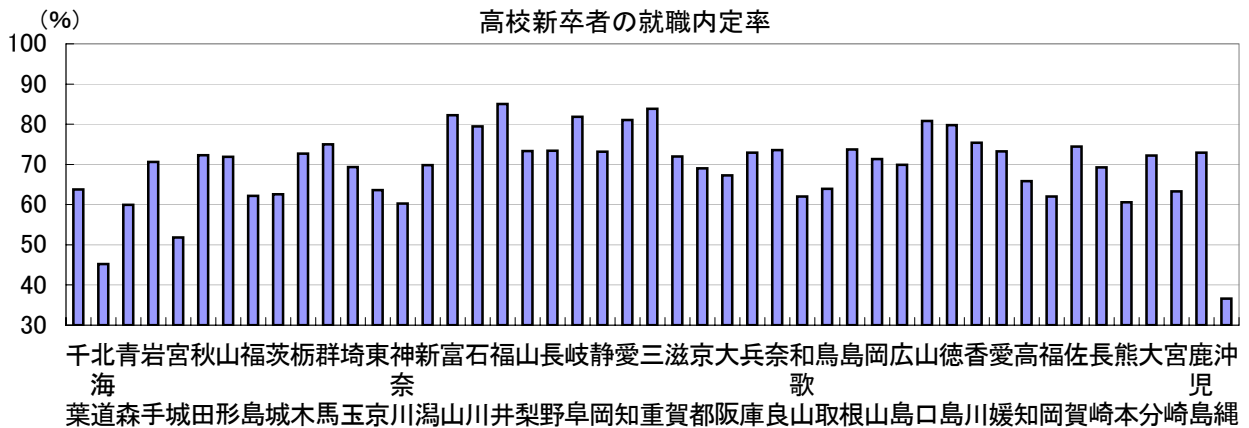

# 89. 高校新卒者の就職内定率

時点 2009(H21)年11月末 (毎年)

単位 %

偏差値

43.8

順位	都道府県名	数	値	順位	都道府県名	数	値
	<b>全 国</b>		<b>68.1</b>				
1	福 井		85.0	24	山 形		71.9
2	三 重		83.9	25	岡 山		71.3
3	富 山		82.3	26	岩 手		70.7
4	岐 阜		81.8	27	広 島		69.9
5	愛 知		81.0	28	新 潟		69.8
6	山 口		80.8	29	埼 玉		69.3
7	徳 島		79.7	29	長 崎		69.3
8	石 川		79.4	31	京 都		69.0
9	香 川		75.4	32	大 阪		67.3
10	群 馬		75.0	33	高 知		65.8
11	佐 賀		74.4	34	鳥 取		63.9
12	島 根		73.7	<b>35</b>	<b>千 葉</b>		<b>63.8</b>
13	奈 良		73.6	36	東 京		63.6
14	長 野		73.4	37	宮 崎		63.3
15	山 梨		73.3	38	茨 城		62.6
16	静 岡		73.2	39	福 島		62.2
16	愛 媛		73.2	40	和 歌 山		62.0
18	兵 庫		72.9	40	福 岡		62.0
18	鹿 児 島		72.9	42	熊 本		60.6
20	栃 木		72.7	43	神 奈 川		60.3
21	秋 田		72.3	44	青 森		60.0
22	大 分		72.2	45	宮 城		51.8
23	滋 賀		72.0	46	北 海 道		45.2
				47	沖 縄		36.6

《摘 要》

- 資料出所 厚生労働省職業安定局「平成21年度高校・中学新卒者の就職内定状況等(平成21年11月末現在)について」
- 参 考 千葉県の新卒者数は、5,220人、就職内定者数は3,328人。全国の新卒者数は167,450人、就職内定者数は113,985人。