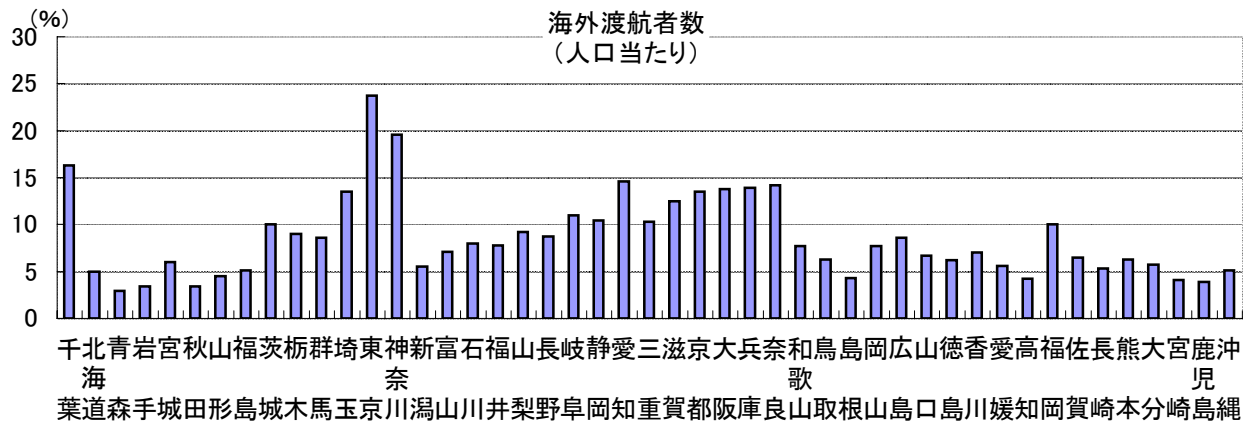

# 74. 海外渡航者数(人口当たり)

時点 2008 (H20) 年 (毎年)

単位 %

偏差値

67.6

順位	都道府県名	数	値	順位	都道府県名	数	値
	<b>全 国</b>		<b>12.5</b>	23	岡山		7.7
1	東京都		23.7	25	山形		7.1
2	神奈川県		19.6	26	香川県		7.0
<b>3</b>	<b>千葉県</b>		<b>16.3</b>	27	山口		6.7
4	愛知県		14.6	28	佐賀		6.5
5	奈良		14.2	29	鳥取		6.3
6	兵庫県		13.9	29	熊本		6.3
7	大阪府		13.8	31	徳島		6.2
8	埼玉県		13.5	32	宮城		6.0
8	京都府		13.5	33	大分		5.7
10	滋賀		12.5	34	大愛		5.6
11	岐阜		11.0	35	新潟		5.5
12	静岡県		10.4	36	長崎		5.3
13	三重		10.3	37	福岡		5.1
14	茨城		10.0	37	沖縄		5.1
14	福島		10.0	39	北海道		5.0
16	山梨		9.2	40	北山		4.5
17	栃木		9.0	41	山島		4.3
18	長野		8.7	42	高知		4.2
19	群馬		8.6	43	宮崎		4.1
19	広島		8.6	44	鹿児島		3.9
21	石川		8.0	45	鹿手		3.4
22	福井		7.8	45	岩手		3.4
23	和歌山		7.7	47	秋田		2.9