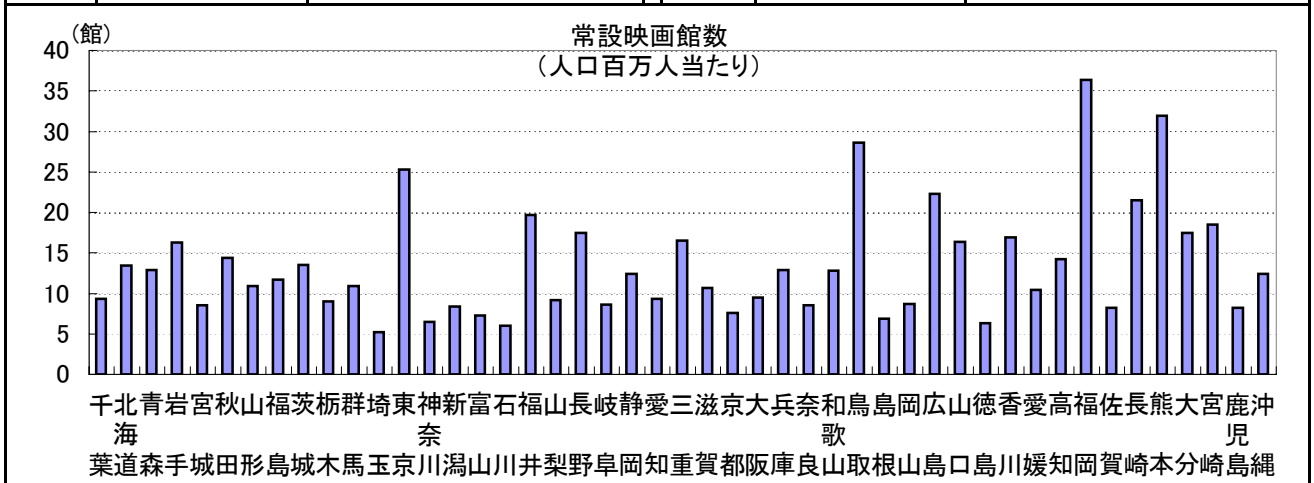

71. 常設映画館数(人口百万人当たり)

時点 2008(H20)年度末(毎年)

単位 館

偏差値

43.9

順位	都道府県名	数	値	順位	都道府県名	数	値
	全 国		13.7				
1	福 岡		36.4	24	福 島		11.7
2	熊 本		31.9	25	山 形		10.9
3	鳥 取		28.6	25	山 群		10.9
4	東 京		25.3	27	滋 賀		10.7
5	広 島		22.3	28	愛 媛		10.4
6	長 崎		21.5	29	大 阪		9.5
7	福 井		19.7	30	◎ 千 葉		9.3
8	宮 崎		18.5	30	愛 知		9.3
9	長 野		17.5	32	山 梨		9.2
9	大 分		17.5	33	山 梨		9.0
11	大 香		16.9	34	山 梨		8.7
12	三 重		16.5	35	岡 崎		8.6
13	山 口		16.4	36	岐 宮		8.5
14	岩 手		16.3	36	宮 奈		8.5
15	秋 田		14.4	38	新 良		8.4
16	高 知		14.2	39	佐 賀		8.2
17	茨 城		13.5	39	鹿 児		8.2
18	北 海		13.4	41	京 島		7.6
19	青 森		12.9	42	富 山		7.3
19	兵 庫		12.9	43	島 根		6.9
21	和 歌		12.8	44	島 神		6.5
22	静 岡		12.4	45	徳 島		6.3
22	沖 縄		12.4	46	石 川		6.0
				47	埼 玉		5.2

《摘 要》
 ・資料出所 厚生労働省「厚生統計要覧」
 ・参 考 千葉県は、57館で10位。全国は、1,750館。