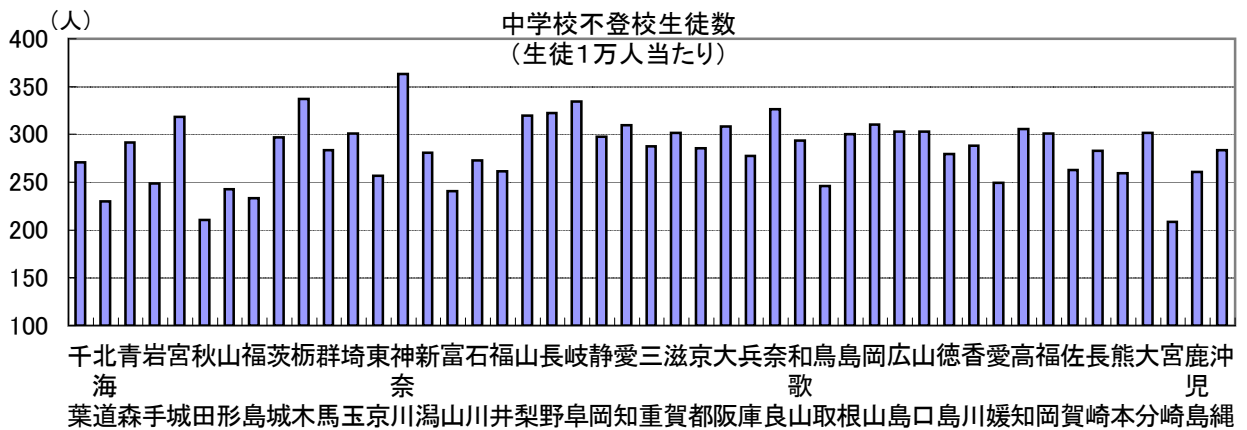

64. 中学校不登校生徒数(生徒1万人当たり)

時点 2008(H20)年度間(毎年)

単位 人

偏差値

46.0

順位	都道府県名	数 値	順位	都道府県名	数 値
	全 国	289.5	24	三 重	287.8
1	神 奈 川	363.2	25	京 都	285.4
2	栃 木	337.2	26	群 馬	283.3
3	岐 阜	334.5	26	沖 縄	283.3
4	奈 良	326.4	28	沖 縄	282.6
5	長 野	322.1	29	長 崎	280.5
6	山 梨	319.5	30	新 潟	279.4
7	宮 城	318.5	31	徳 島	277.4
8	岡 山	310.6	32	兵 庫	272.6
9	愛 知	309.7	33	石 川	270.9
10	大 阪	308.4	34	千 葉	262.7
11	高 知	305.5	35	福 賀	261.4
12	広 島	302.7	36	福 井	260.4
13	山 口	302.6	37	鹿 島	259.7
14	滋 賀	301.5	38	熊 本	256.8
15	大 分	301.4	39	東 京	249.0
16	福 岡	300.9	40	愛 媛	248.8
17	埼 玉	300.7	41	岩 手	245.7
18	島 根	300.4	42	鳥 取	242.9
19	静 岡	297.7	43	山 形	240.8
20	茨 城	296.8	44	富 山	233.0
21	和 歌 山	293.6	45	福 島	230.1
22	青 森	291.4	46	北 海 道	210.2
23	香 川	287.9	47	秋 田	208.2