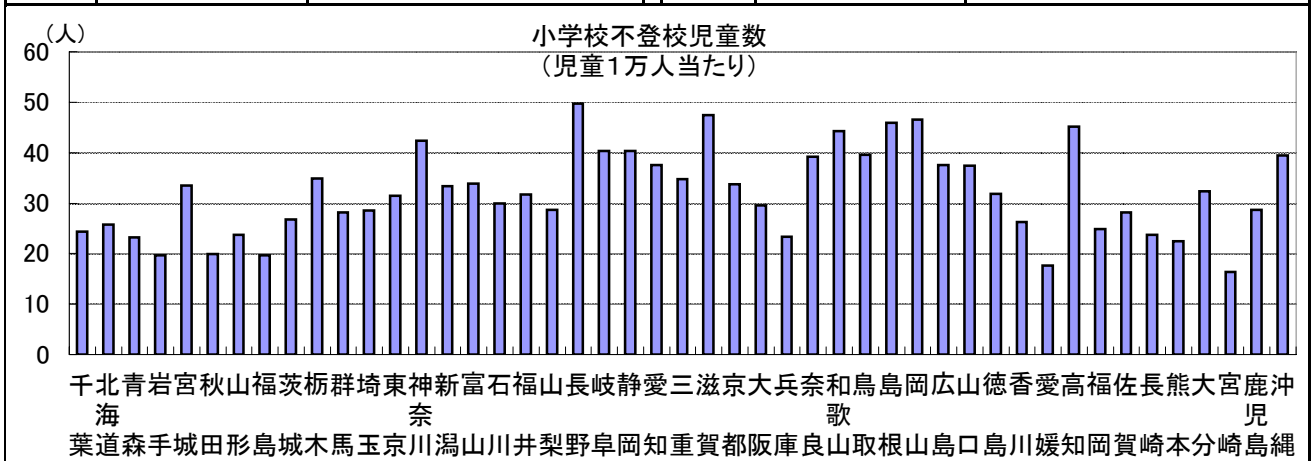

63. 小学校不登校児童数(児童1万人当たり)

時点 2008(H20)年度間(毎年)

単位 人

偏差値

40.9

順位	都道府県名	数	値	順位	都道府県名	数	値
	全 国		31.8				
1	長野		49.7	24	福井		31.7
2	滋賀		47.5	25	東京		31.4
3	岡山		46.5	26	石川		29.9
4	島根		45.9	27	大山		29.6
5	高知		45.2	28	山梨		28.7
6	和歌山		44.3	28	鹿島		28.7
7	神奈川		42.4	30	埼玉		28.5
8	静岡		40.4	31	群馬		28.2
9	岐阜		40.3	32	佐賀		28.1
10	鳥取		39.6	33	茨城		26.8
11	沖縄		39.4	34	香川		26.3
12	奈良		39.2	35	北海		25.7
13	愛知		37.5	36	福道		24.8
13	広島		37.5	37	◎千葉		24.3
15	山形		37.4	38	山長		23.7
16	栃木		34.9	38	兵崎		23.7
17	三重		34.7	40	青庫		23.3
18	富山		33.9	41	熊森		23.2
19	京都		33.7	42	秋本		22.5
20	宮城		33.5	43	岩田		19.9
21	新潟		33.4	44	岩手		19.7
22	大分		32.4	45	福島		19.6
23	徳島		31.9	46	愛媛		17.6
				47	宮崎		16.4