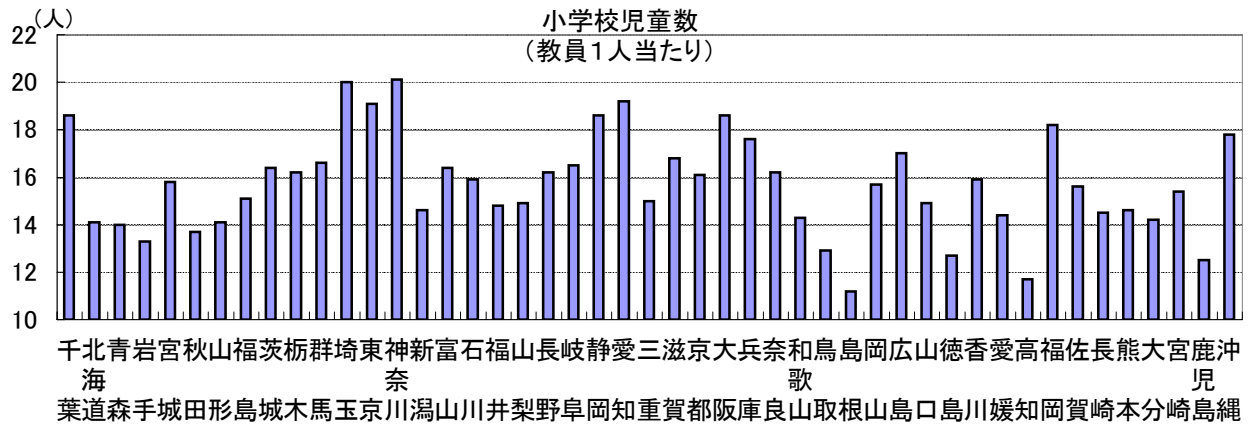

60. 小学校児童数(教員1人当たり)

時点 2009(H21)年5月1日 (毎年)

単位 人

偏差値 64.0

順位	都道府県名	数	値	順位	都道府県名	数	値
	全 国		16.8				
1	神奈川	20.1		24	岡山	15.7	
2	埼玉	20.0		25	山賀	15.6	
3	愛知	19.2		26	宮崎	15.4	
4	東京	19.1		27	福島	15.1	
5	千葉	18.6		28	三重	15.0	
5	静岡	18.6		29	山梨	14.9	
5	大阪	18.6		29	山口	14.9	
8	大分	18.2		31	山福	14.8	
8	福岡	18.2		32	新井	14.6	
9	沖縄	17.8		32	熊本	14.6	
10	兵庫	17.6		34	長崎	14.5	
11	広島	17.0		35	愛媛	14.4	
12	滋群	16.8		36	和歌山	14.3	
13	群馬	16.6		37	大分	14.2	
14	岐阜	16.5		38	北海道	14.1	
15	茨城	16.4		38	山形	14.1	
15	富山	16.4		40	青森	14.0	
17	栃木	16.2		41	秋田	13.7	
17	長野	16.2		42	岩手	13.3	
17	奈良	16.2		43	鳥取	12.9	
20	東京	16.1		44	徳島	12.7	
21	石川	15.9		45	鹿児島	12.5	
21	香川	15.9		46	高知	11.7	
23	宮城	15.8		47	島根	11.2	