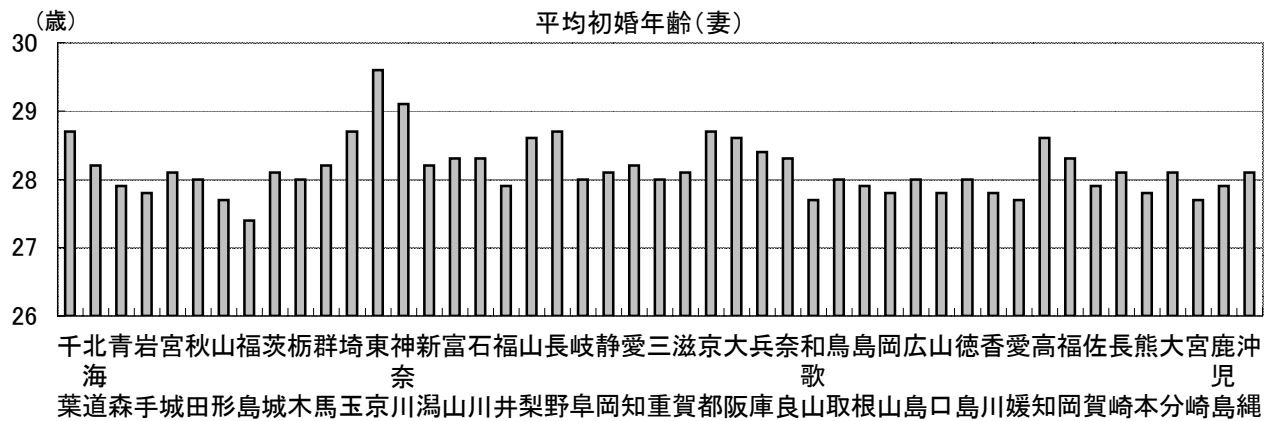

27. 平均初婚年齢(妻)

時点 2008(H20)年 (毎年)

単位 歳

偏差値

63.8

順位	都道府県名	数	値	順位	都道府県名	数	値
	全 国		28.5				
1	東 京		29.6	19	大 分		28.1
2	神 奈 川		29.1	19	沖 縄		28.1
3	埼 玉		28.7	26	秋 田		28.0
3	千 葉		28.7	26	栃 木		28.0
3	長 野		28.7	26	岐 阜		28.0
3	京 都		28.7	26	三 重		28.0
7	山 梨		28.6	26	鳥 取		28.0
7	大 阪		28.6	26	広 島		28.0
7	高 知		28.6	33	徳 島		28.0
10	兵 庫		28.4	33	青 森		27.9
11	富 山		28.3	33	福 島		27.9
11	石 川		28.3	33	島 根		27.9
11	奈 良		28.3	33	佐 賀		27.9
11	福 岡		28.3	33	鹿 児 島		27.9
15	北 海 道		28.2	38	岩 手		27.8
15	群 馬		28.2	38	岡 山		27.8
15	新 潟		28.2	38	山 口		27.8
15	愛 知		28.2	38	香 川		27.8
19	宮 城		28.1	43	熊 本		27.7
19	茨 城		28.1	43	山 形		27.7
19	静 岡		28.1	43	和 歌 山		27.7
19	滋 賀		28.1	43	愛 媛		27.7
19	長 崎		28.1	47	宮 崎		27.7
					福 崎 島		27.4

《摘 要》

- ・資料出所 厚生労働省「人口動態統計(確定数)の概況」
- ・参考 千葉県の1975年の平均初婚年齢(妻)は、24.9歳で6位(全国は24.7歳)。2000年の平均初婚年齢(妻)は、27.2歳で3位(全国は27.0歳)。

注) 当年中に同居し届け出た者についての集計である。