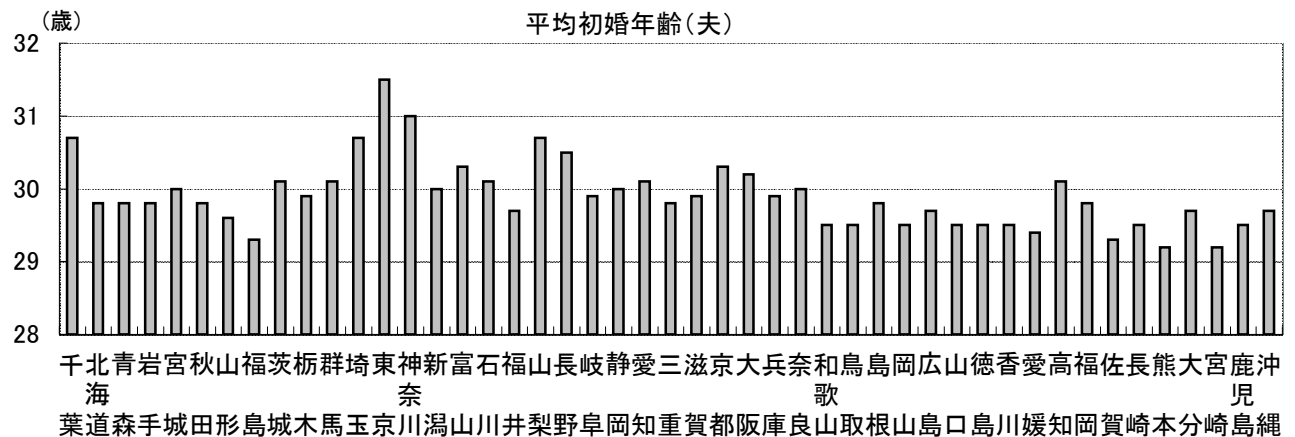

26. 平均初婚年齢(夫)

時点 2008(H20)年 (毎年)

単位 歳

偏差値 67.1

順位	都道府県名	数	値	順位	都道府県名	数	値
	全 国		30.2	23	青 森		29.8
1	東 京		31.5	23	岩 手		29.8
2	神 奈 川		31.0	23	秋 田		29.8
3	埼 玉		30.7	23	三 島		29.8
3	◎ 千 葉		30.7	23	島 根		29.8
3	山 梨		30.7	23	福 岡		29.8
6	長 野		30.5	30	福 井		29.7
7	富 山		30.3	30	広 島		29.7
7	京 都		30.3	30	大 分		29.7
9	大 阪		30.2	30	沖 縄		29.7
10	茨 城		30.1	34	山 形		29.6
10	群 馬		30.1	35	和 歌 山		29.5
10	石 川		30.1	35	和 鳥		29.5
10	愛 知		30.1	35	岡 山		29.5
10	高 知		30.1	35	山 口		29.5
15	宮 城		30.0	35	山 德		29.5
15	新 潟		30.0	35	香 川		29.5
15	静 岡		30.0	35	愛 媛		29.5
15	奈 良		30.0	35	長 崎		29.5
19	栃 木		29.9	43	鹿 島		29.4
19	岐 阜		29.9	44	愛 媛		29.3
19	滋 賀		29.9	44	福 賀		29.3
19	兵 庫		29.9	46	佐 熊		29.2
23	北 海 道		29.8	46	宮 本 崎		29.2

《摘 要》

- 資料出所 厚生労働省「人口動態統計(確定数)の概況」
- 参考 千葉県の1975年の平均初婚年齢(夫)は、27.3歳で4位(全国は27.0歳)。2000年の平均初婚年齢(夫)は、29.2歳で4位(全国は28.8歳)。

注) 当年中に同居し届け出た者についての集計である。