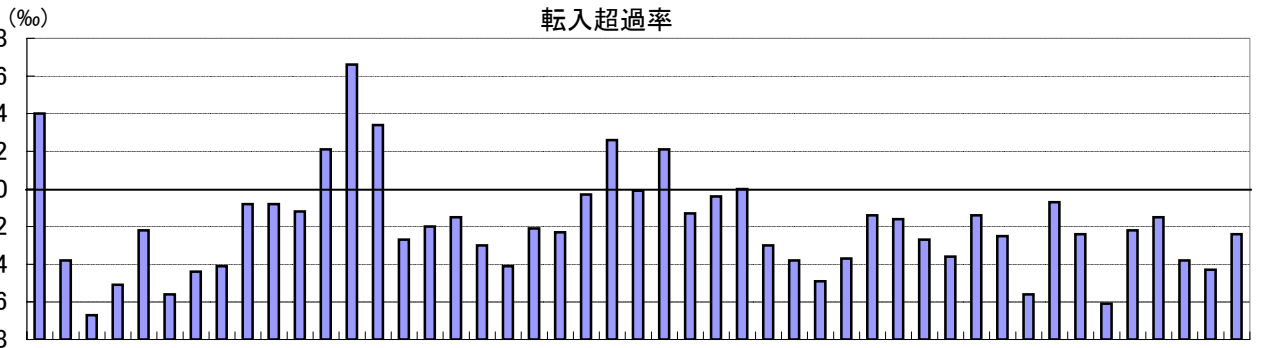

11. 転入超過率

時点 2008(H20)年10月1日

単位 ‰

偏差値 72.2

順位	都道府県名	数	値	順位	都道府県名	数	値
1	全	国	0.0	23	熊	本	-2.2
2	東	京	6.6	25	岐	阜	-2.3
3	◎千	葉	4.0	26	佐	賀	-2.4
4	神	奈	3.4	26	沖	縄	-2.4
5	愛	知	2.6	28	愛	媛	-2.5
5	埼	玉	2.1	29	新	潟	-2.7
5	滋	賀	2.1	29	山	口	-2.7
7	兵	庫	0.0	31	福	井	-3.0
8	三	重	-0.1	31	福	良	-3.0
9	静	岡	-0.3	33	奈	島	-3.6
10	大	阪	-0.4	34	徳	根	-3.7
11	福	岡	-0.7	35	島	道	-3.8
12	茨	城	-0.8	35	北	海	-3.8
12	栃	木	-0.8	35	和	歌	-3.8
14	群	馬	-1.2	38	宮	崎	-3.8
15	京	都	-1.3	38	福	島	-4.1
16	岡	山	-1.4	40	山	梨	-4.1
16	香	川	-1.4	41	鹿	島	-4.3
18	石	川	-1.5	42	山	形	-4.4
18	大	分	-1.5	43	鳥	取	-4.9
20	広	島	-1.6	44	岩	手	-5.1
21	富	山	-2.0	44	秋	田	-5.6
22	長	野	-2.1	46	高	知	-5.6
23	宮	城	-2.2	47	長	崎	-6.1
					青	森	-6.7