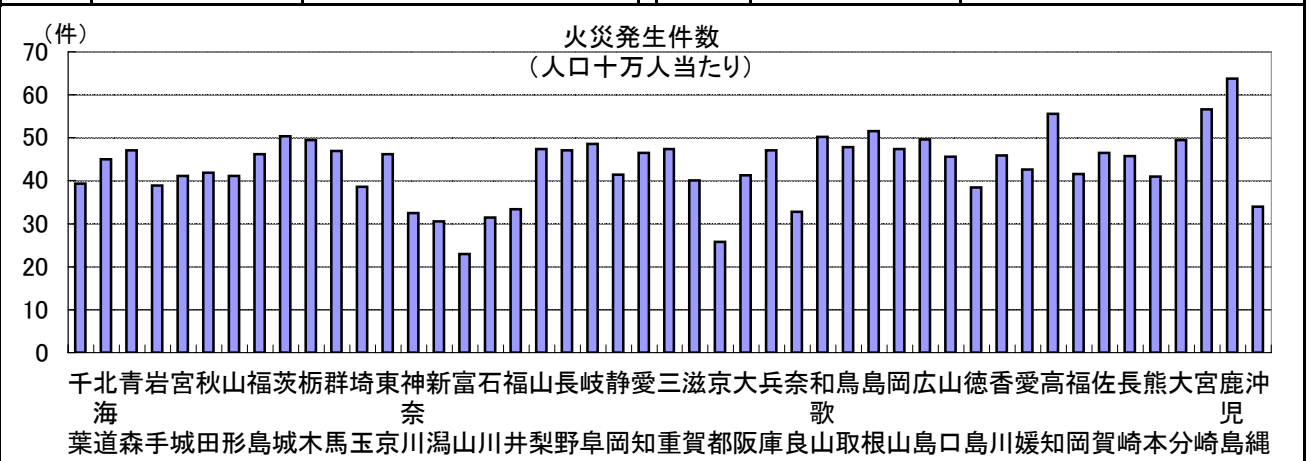

146. 火災発生件数(人口十万人当たり)

時点 2007(H19)年(毎年)

単位 件

偏差値

44.7

順位	都道府県名	数	値	順位	都道府県名	数	値
	全国		42.7				
1	鹿児島		63.7	24	長崎		45.7
2	宮崎		56.6	25	山口		45.6
3	高知		55.6	26	北海道		45.0
4	島根		51.6	27	北愛媛		42.6
5	茨城		50.3	28	秋田		41.8
6	和歌山		50.2	29	福静岡		41.6
7	広島		49.6	30	福静岡		41.4
8	栃木		49.5	31	大宮		41.2
8	大分		49.5	32	山形		41.1
10	岐阜		48.6	32	山形		41.1
11	鳥取		47.8	34	山形		40.9
12	山梨		47.4	34	山形		40.9
12	三重		47.4	35	滋賀		40.0
12	岡山		47.4	36	千岩		39.3
15	兵庫		47.1	37	岩手		38.9
16	青森		47.0	38	岩手		38.6
16	長野		47.0	38	岩手		38.6
18	群馬		46.9	39	徳島		38.4
19	愛知		46.4	40	沖繩		33.9
19	佐賀		46.4	41	福井		33.3
21	福島		46.1	42	奈良		32.8
21	東京		46.1	43	神奈川		32.4
23	香川		45.9	44	石川		31.5
				45	新潟		30.6
				46	京都		25.7
				47	富山		22.9