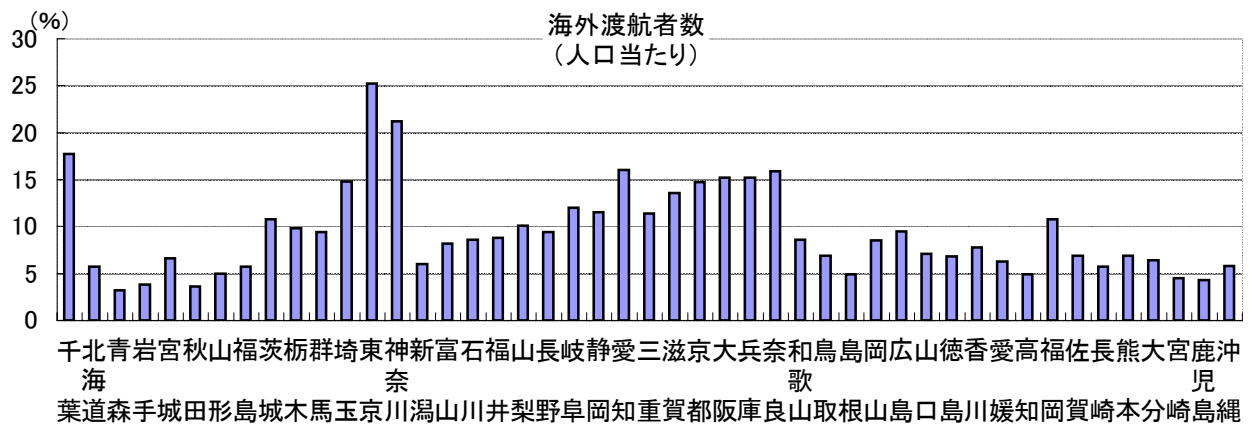

74. 海外渡航者数(人口当たり)

時点 2007 (H19) 年 (毎年)

単位 %

偏差値 67.6

順位	都道府県名	数	値	順位	都道府県名	数	値
	全 国		13.5	24	岡 山		8.5
1	東 京		25.2	25	富 山		8.2
2	神 奈 川		21.2	26	香 川		7.8
3	◎ 千 葉		17.7	27	山 口		7.1
4	愛 知		16.0	28	鳥 取		6.9
5	奈 良		15.9	28	賀 本		6.9
6	大 阪		15.2	28	熊 徳		6.9
6	兵 庫		15.2	31	徳 宮		6.8
8	埼 玉		14.8	32	宮 城		6.6
9	京 都		14.7	33	大 分		6.4
10	滋 賀		13.6	34	大 愛		6.3
11	岐 阜		12.0	35	新 潟		6.0
12	静 岡		11.5	36	沖 縄		5.8
13	三 重		11.4	37	北 海 道		5.7
14	茨 城		10.8	37	福 島		5.7
14	福 岡		10.8	37	長 崎		5.7
16	山 梨		10.1	40	山 形		5.0
17	栃 木		9.8	41	山 島		4.9
18	広 島		9.5	41	高 知		4.9
19	群 馬		9.4	43	宮 崎		4.5
19	長 野		9.4	44	鹿 児 島		4.3
21	福 井		8.8	45	岩 手		3.8
22	石 川		8.6	46	秋 田		3.6
22	和 歌 山		8.6	47	青 森		3.2

《摘 要》
 ・資料出所 法務省入国管理局 「出入国管理統計年報」
 ・算出方法 日本人出国者数÷人口
 ・参 考 千葉県日本人海外渡航者数は、1,077,249人で5位。全国は、17,294,935人。