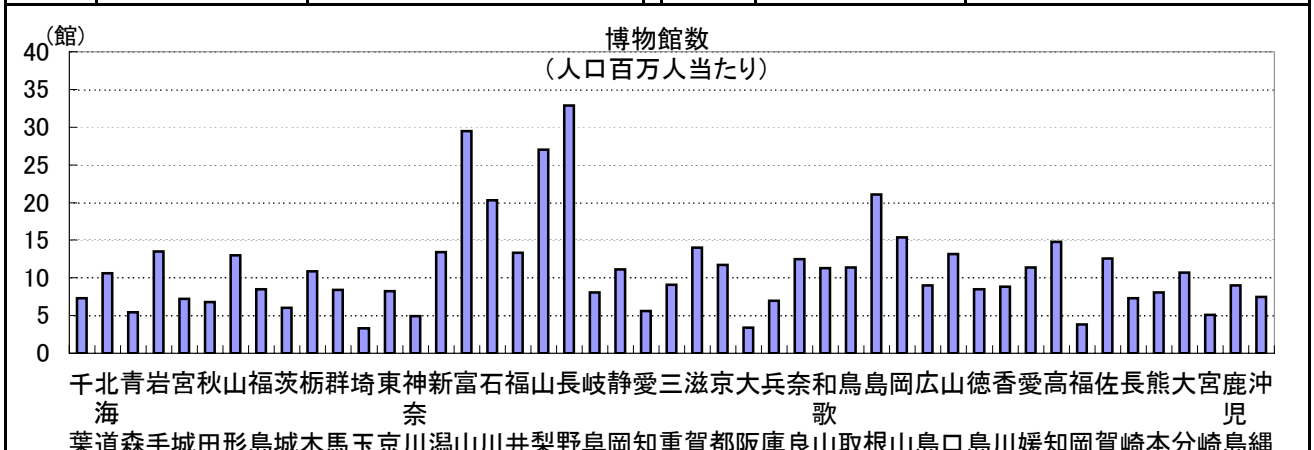

70. 博物館数(人口百万人当たり)

時点 2005(H17)年10月1日 (3年毎)

単位 館

偏差値

42.6

順位	都道府県名	数	値	順位	都道府県名	数	値
	全 国		9.4	24	徳 島		11.1
1	長野		34.6	25	岐 阜		10.0
2	富山		31.5	26	香 川		9.9
3	山梨		30.5	27	福 島		9.6
4	島根		26.9	27	三 重		9.6
5	石川		24.7	29	群 馬		9.4
6	高知		16.3	30	熊 本		9.2
7	京都		16.2	31	大 分		9.1
8	福岡		15.8	32	広 島		9.0
9	岡山		15.3	33	沖 縄		8.8
10	岩手		15.2	34	秋 田		8.7
11	佐賀		15.0	35	東 京		8.1
12	新潟		14.4	36	長 崎		7.4
13	滋賀		13.8	37	千 葉		6.9
14	栃木		13.4	38	兵 庫		6.6
15	山形		13.2	39	宮 城		6.4
16	山口		12.7	39	茨 城		6.4
17	奈良		12.0	41	愛 知		5.7
18	和歌山		11.6	42	神 奈 川		5.6
18	愛媛		11.6	43	青 島		4.9
20	鳥取		11.5	44	福 岡		4.4
21	鹿児島		11.4	45	宮 崎		4.3
22	静岡県		11.3	46	埼 玉		3.7
23	北海道		11.2	47	大 阪		3.6

《摘 要》
 ・資料出所 総務省統計局「社会生活統計指標」
 ・参 考 千葉県博物館数は、42館で7位。
 全国は、1,196館。
 注) ここでいう博物館とは、所在する都道府県の教育委員会の博物館登録原簿に登録されたもの(登録博物館)及び教育委員会が指定した「博物館に相当する施設」も含まれています。