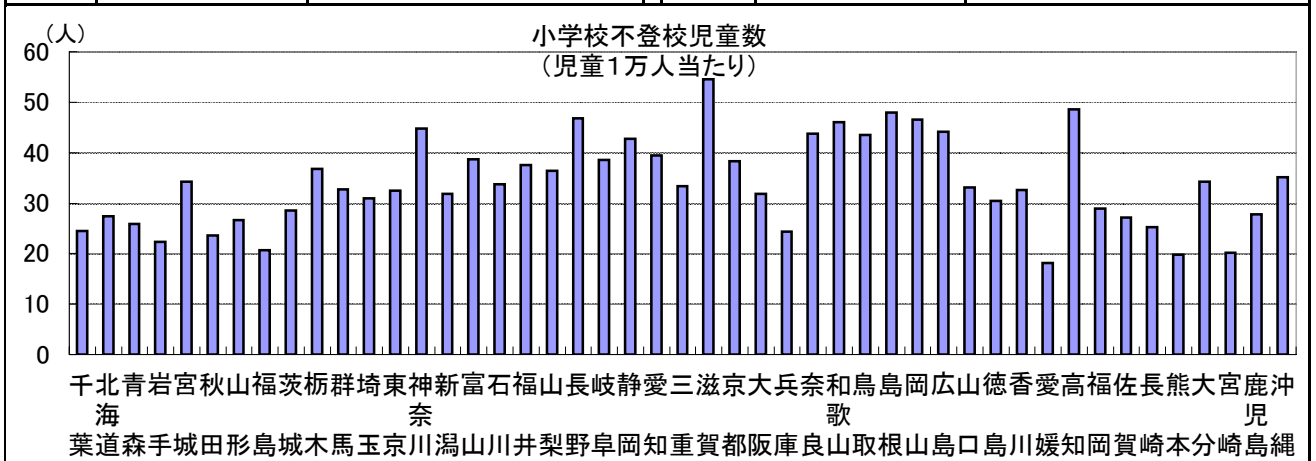

### 63. 小学校不登校児童数(児童1万人当たり)

時点 2007(H19)年度間 (毎年)

単位 人

偏差値

39.2

順位	都道府県名	数	値	順位	都道府県名	数	値
	<b>全 国</b>		<b>33.5</b>				
1	滋賀	54.5		24	山口	33.1	
2	高知	48.6		25	群馬	32.7	
3	島根	47.9		26	香川	32.6	
4	長野	46.8		27	東京	32.5	
5	岡山	46.6		28	新潟	31.8	
6	和歌山	46.1		28	大阪	31.8	
7	神奈川	44.8		30	大分	31.0	
8	広島	44.2		31	徳島	30.4	
9	奈良	43.7		32	福島	28.9	
10	鳥取	43.5		33	茨城	28.6	
11	静岡	42.7		34	鹿島	27.8	
12	愛知	39.4		35	北海道	27.4	
13	富山	38.7		36	北陸	27.2	
14	岐阜	38.6		37	山形	26.7	
15	京都	38.3		38	青森	25.9	
16	福岡	37.6		39	長崎	25.3	
17	栃木	36.8		40	◎ 千葉	<b>24.5</b>	
18	山梨	36.4		41	兵庫	24.3	
19	沖縄	35.1		42	秋田	23.6	
20	宮城	34.2		43	岩手	22.3	
20	大分	34.2		44	福島	20.7	
22	大石	33.8		45	宮崎	20.2	
23	三重	33.4		46	熊本	19.8	
				47	愛媛	18.2	

《摘要》  
 ・資料出所 文部科学省「学校基本調査報告書」  
 ・参考 千葉県の不登校児童数は、826人で7位。全国は、23,927人。