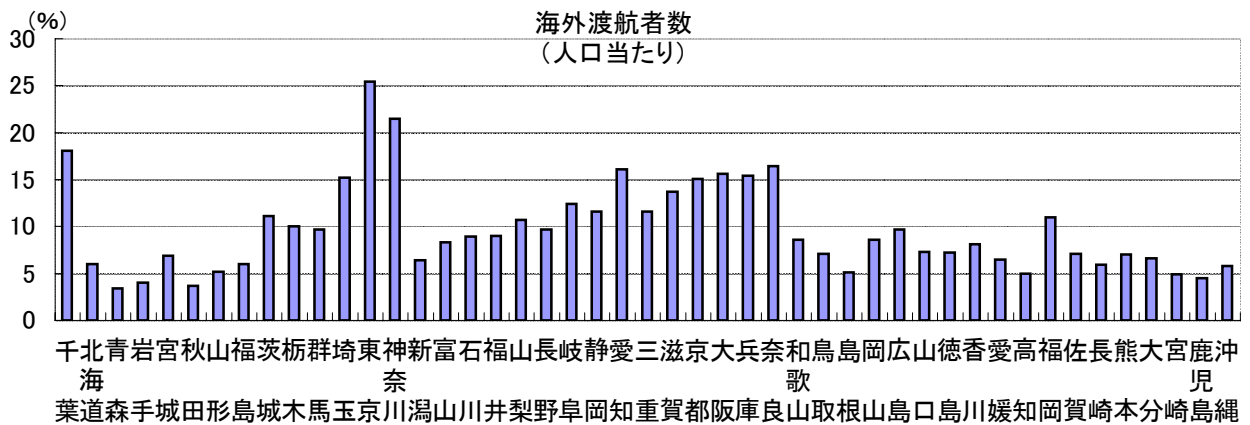

# 74. 海外渡航者数(人口当たり)

時点 2006 (H18) 年 (毎年)

単位 %

偏差値 67.8

順位	都道府県名	数	値	順位	都道府県名	数	値
	<b>全 国</b>		<b>13.7</b>	23	岡 山		8.6
1	東 京		25.4	25	富 山		8.3
2	神 奈 川		21.5	26	香 川		8.1
<b>3</b>	<b>◎ 千 葉</b>		<b>18.1</b>	27	山 口		7.3
4	奈 良		16.4	28	徳 島		7.2
5	愛 知		16.1	29	鳥 取		7.1
6	大 阪		15.6	29	佐 賀		7.1
7	兵 庫		15.4	31	熊 本		7.0
8	埼 玉		15.2	32	宮 城		6.9
9	京 都		15.1	33	大 分		6.6
10	滋 賀		13.7	34	愛 媛		6.5
11	岐 阜		12.4	35	新 潟		6.4
12	静 岡		11.6	36	北 海 道		6.0
12	三 重		11.6	36	福 島		6.0
14	茨 城		11.1	38	長 崎		5.9
15	福 岡		11.0	39	沖 縄		5.8
16	山 梨		10.7	40	山 形		5.2
17	栃 木		10.0	41	山 島		5.1
18	群 馬		9.7	42	高 知		5.0
18	長 野		9.7	43	宮 崎		4.9
18	広 島		9.7	44	鹿 児 島		4.5
21	福 井		9.0	45	鹿 嶋		4.0
22	石 川		8.9	46	岩 手		3.7
23	和 歌 山		8.6	47	青 森		3.4