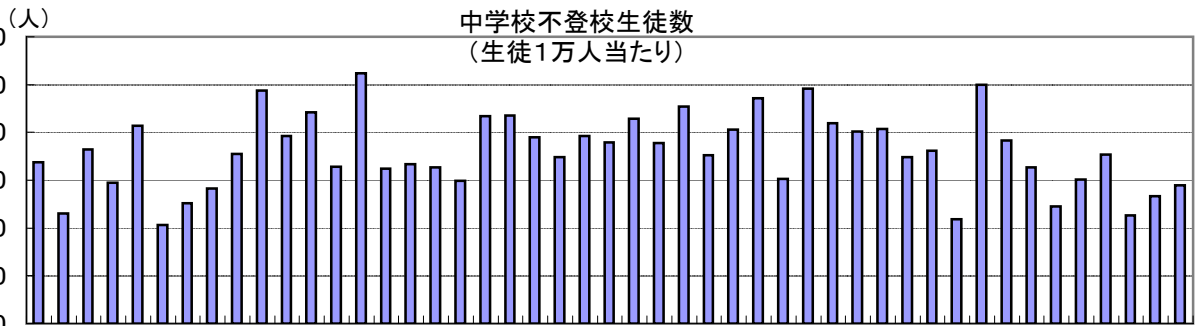

### 64. 中学校不登校生徒数(生徒1万人当たり)

時点 2006(H18)年度間 (毎年)

単位 人

偏差値 47.1

順位	都道府県名	数 値	順位	都道府県名	数 値
	<b>全 国</b>	<b>285.9</b>	24	茨 城	277.4
1	神 奈 川	362.1	25	大 分	276.6
2	高 知	349.9	26	兵 庫	276.3
3	島 根	345.6	27	静 岡	274.4
4	栃 木	343.5	28	徳 島	273.9
5	和 歌 山	335.5	<b>29</b>	<b>◎ 千 葉</b>	<b>268.7</b>
6	大 阪	326.7	30	富 山	266.7
7	埼 玉	321.2	31	東 京	264.0
8	長 野	317.7	32	石 川	263.7
9	山 梨	317.0	33	佐 賀	263.6
10	滋 賀	314.3	34	新 潟	261.9
11	岡 山	309.9	35	鳥 取	251.2
12	宮 城	306.6	36	熊 本	250.6
13	山 口	303.4	37	福 井	249.0
14	奈 良	302.8	38	岩 手	247.4
15	広 島	300.6	39	沖 縄	244.9
16	愛 知	296.4	40	福 島	241.5
17	群 馬	296.3	41	鹿 児 島	233.2
18	岐 阜	294.8	42	山 形	226.1
19	福 岡	291.3	43	山 崎	222.7
20	三 重	289.8	44	北 海 道	215.5
21	京 都	288.7	45	宮 崎	213.3
22	青 森	281.9	46	愛 媛	209.2
23	香 川	280.7	47	秋 田	202.8