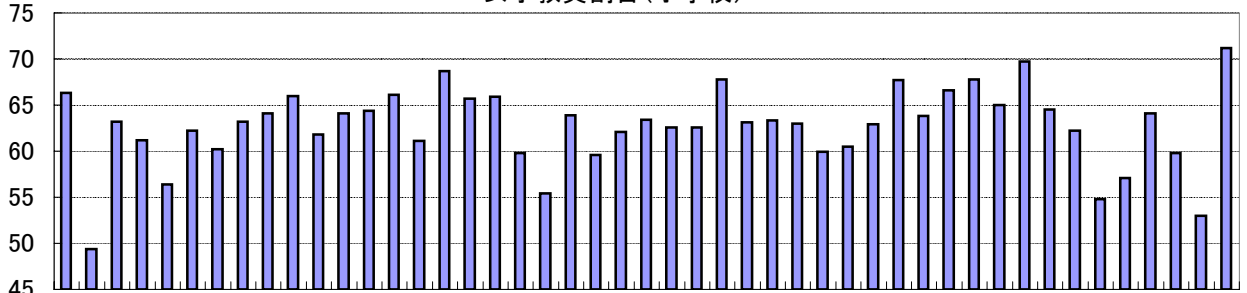

62. 女子教員割合(小学校)

時点 2007(H19)年5月1日 (毎年)

単位 %

偏差値 58.5

順位	都道府県名	数	値	順位	都道府県名	数	値
	全 国		62.7	23	福 島		63.2
1	沖 縄		71.2	25	兵 庫		63.1
2	高 知		69.7	26	和 歌 山		63.0
3	富 山		68.7	27	岡 山		62.9
4	大 阪		67.8	28	滋 賀		62.6
4	香 川		67.8	28	京 都		62.6
6	広 島		67.7	30	秋 田		62.2
7	徳 島		66.6	30	佐 賀		62.2
8	◎ 千 葉		66.3	32	愛 知		62.1
9	神 奈 川		66.1	33	群 馬		61.8
10	栃 木		66.0	34	岩 手		61.2
11	福 井		65.9	35	新 潟		61.1
12	石 川		65.7	36	新 島		60.5
13	愛 媛		65.0	37	山 形		60.2
14	福 岡		64.5	38	山 鳥		59.9
15	東 京		64.4	39	山 梨		59.8
16	茨 城		64.1	39	宮 崎		59.8
16	埼 玉		64.1	41	静 岡		59.6
16	大 分		64.1	42	熊 本		57.1
19	岐 阜		63.9	43	宮 城		56.4
20	山 口		63.8	44	長 野		55.4
21	三 重		63.4	45	長 崎		54.8
22	奈 良		63.3	46	鹿 島		53.0
23	青 森		63.2	47	北 海 道		49.4

(%)

女子教員割合(小学校)