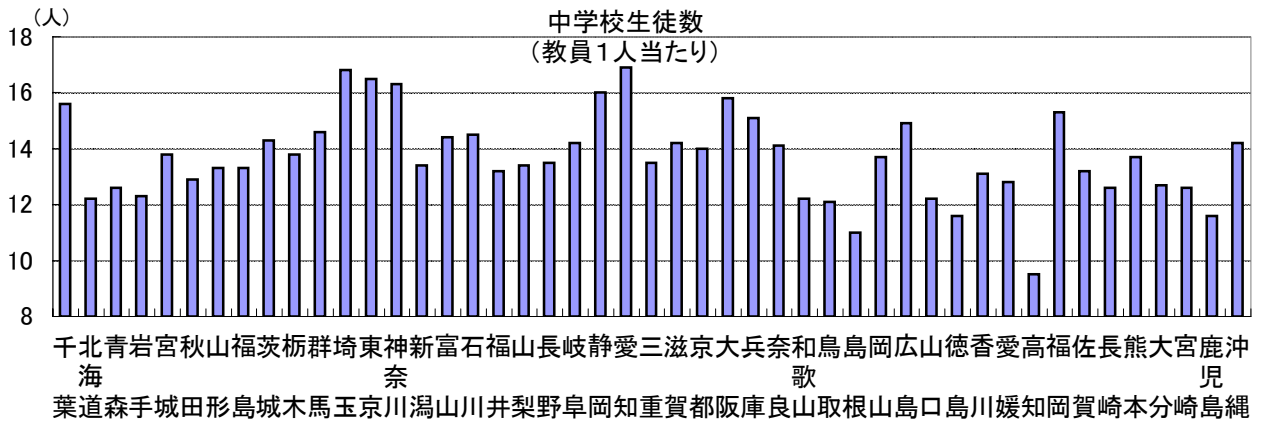

61. 中学校生徒数(教員1人当たり)

時点 2007(H19)年5月1日 (毎年)

単位 人

偏差値 62.5

順位	都道府県名	数	値	順位	都道府県名	数	値
	全 国		14.5				
1	愛知		16.9	24	長野		13.5
2	埼玉		16.8	24	三重		13.5
3	東京		16.5	26	新潟		13.4
4	神奈川		16.3	26	山梨		13.4
5	静岡		16.0	28	山形		13.3
6	大阪		15.8	28	福島		13.3
7	◎千葉		15.6	30	福井		13.2
8	福岡		15.3	30	佐賀		13.2
9	兵庫		15.1	32	香川		13.1
10	広島		14.9	33	秋田		12.9
11	群馬		14.6	34	愛媛		12.8
12	石川		14.5	34	大分		12.7
13	富山		14.4	35	青森		12.6
14	茨城		14.3	36	長崎		12.6
15	岐阜		14.2	36	宮崎		12.6
15	滋賀		14.2	39	岩手		12.3
15	沖縄		14.2	40	北海道		12.2
18	奈良		14.1	40	北山		12.2
19	京都		14.0	40	山鳥		12.2
20	宮城		13.8	43	徳島		12.1
20	栃木		13.8	44	鹿島		11.6
22	岡山		13.7	44	鹿児		11.6
22	熊本		13.7	46	島根		11.0
				47	高知		9.5