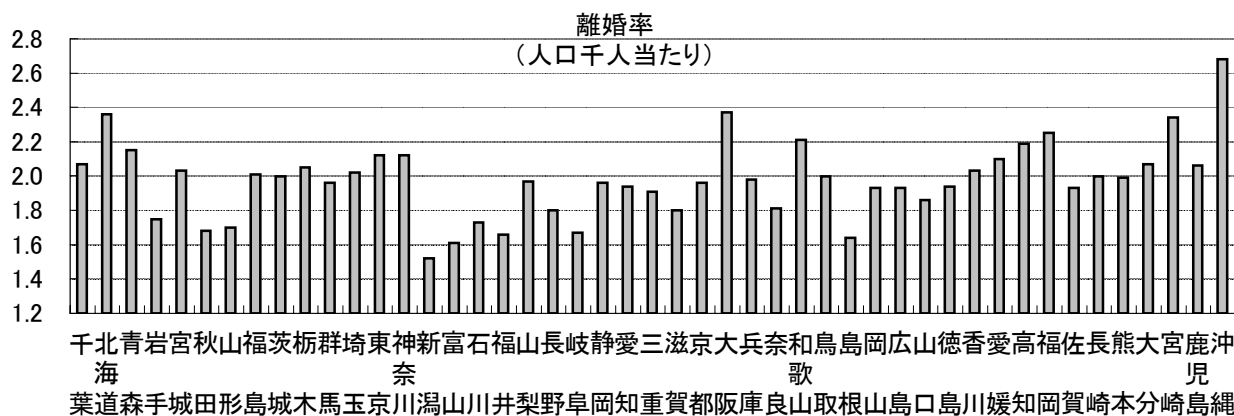

25. 離婚率(人口千人当たり)

時点 2006(H18)年(毎年)

単位 組

偏差値

54.3

順位	都道府県名	数	値	順位	都道府県名	数	値
	全 国		2.04				
1	沖 縄		2.68	24	兵 庫		1.98
2	大 阪		2.37	25	山 梨		1.97
3	北 海 道		2.36	26	群 馬		1.96
4	宮 崎		2.34	26	静 岡		1.96
5	福 岡		2.25	26	京 都		1.96
6	和 歌 山		2.21	29	愛 知		1.94
7	高 知		2.19	29	徳 島		1.94
8	青 森		2.15	31	岡 山		1.93
9	東 京		2.12	31	山 梨		1.93
9	神 奈 川		2.12	31	広 島		1.93
11	愛 媛		2.10	34	佐 賀		1.91
12	◎ 千 葉		2.07	35	三 重		1.86
12	大 分		2.07	36	山 西		1.81
14	鹿 児 島		2.06	37	奈 良		1.80
15	栃 木		2.05	37	長 野		1.80
16	宮 城		2.03	39	滋 賀		1.75
16	香 川		2.03	40	岩 手		1.73
18	埼 玉		2.02	41	石 川		1.70
19	福 島		2.01	42	山 形		1.68
20	茨 城		2.00	43	秋 田		1.67
20	鳥 取		2.00	44	岐 阜		1.66
20	長 崎		2.00	45	福 井		1.64
23	熊 本		1.99	46	島 根		1.61
				47	富 山		1.52

《摘 要》

- ・資料出所 厚生労働省「人口動態統計(確定数)の概況」
- ・算出方法 離婚件数÷人口
- ・参 考 千葉県は、12,440件で7位。全国は、257,475件。