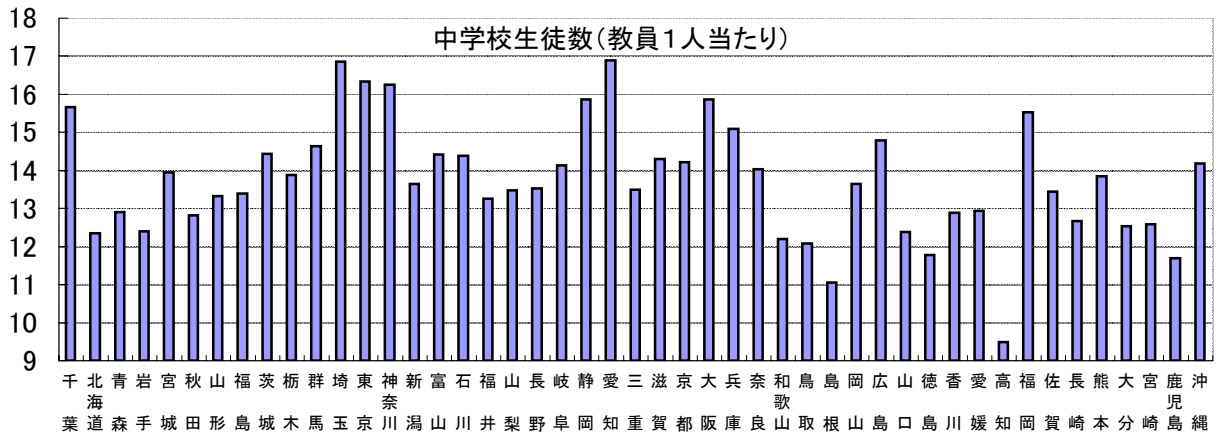

# 61. 教員1人当たり中学校生徒数

時点 2006(H18)年5月1日 (毎年)

単位 人

偏差値 62.9

順位	都道府県名	数	値	順位	都道府県名	数	値
—	全 国	14.5		24	岡 山	13.6	
1	愛 知	16.9		25	長 野	13.5	
2	埼 玉	16.8		26	三 重	13.5	
3	東 京	16.3		27	山 梨	13.5	
4	神 奈 川	16.2		28	福 島	13.4	
5	大 阪	15.9		29	山 形	13.4	
6	静 岡	15.9		30	福 井	13.3	
7	千 葉	15.7		31	愛 媛	13.3	
8	福 兵 庫	15.5		32	青 森	12.9	
9	兵 庫	15.1		33	香 川	12.9	
10	広 島	14.8		34	秋 田	12.9	
11	群 馬	14.6		35	長 崎	12.8	
12	茨 城	14.4		36	宮 崎	12.7	
13	富 山	14.4		37	大 分	12.6	
14	石 川	14.4		38	岩 手	12.5	
15	滋 賀	14.3		39	山 口	12.4	
16	京 都	14.2		40	鳥 取	12.4	
17	沖 縄	14.2		41	和 歌 山	12.4	
18	岐 阜	14.1		42	北 海 道	12.2	
19	奈 良	14.0		43	和 歌 山	12.1	
20	宮 城	13.9		44	徳 島	11.8	
21	栃 木	13.9		45	鹿 島	11.7	
22	熊 本	13.8		46	鹿 島	11.1	
23	新 潟	13.6		47	高 知	9.5	

《摘 要》  
 ・資料出所 文部科学省「学校基本調査報告書」  
 ・参 考 千葉県の中学校生徒数は、161,139人で6位。(全国は、3,601,527人)