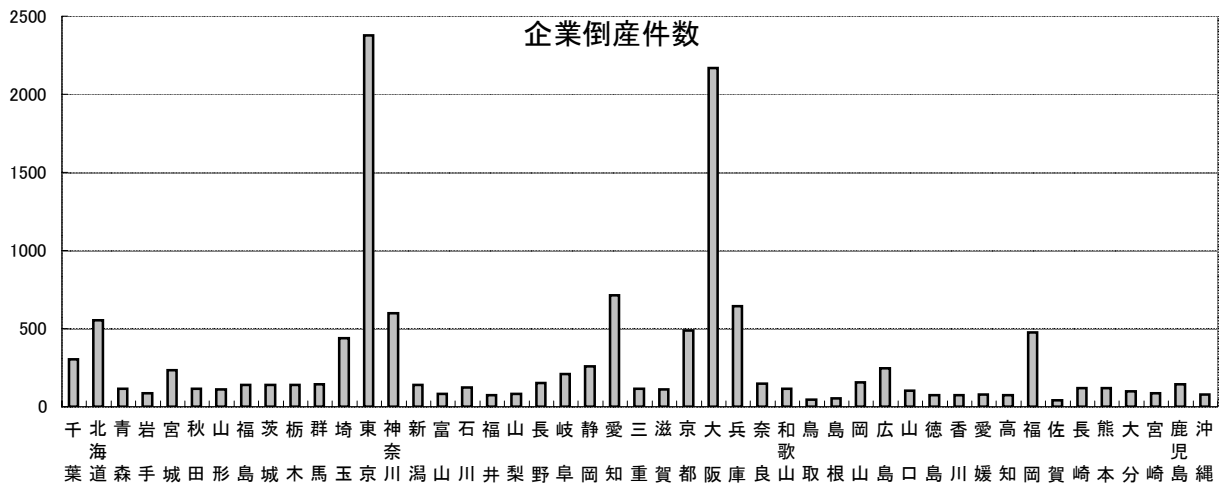

# 47. 企業倒産件数

時点 2005(H17)年度(毎年)

単位 件

偏差値

50.5

順位	都道府県名	数	値	順位	都道府県名	数	値
—	全	13,170		24	石	123	
1	東	2,376		25	長	119	
2	大	2,166		25	崎	119	
3	愛	713		27	熊	116	
4	兵	643		28	和	115	
5	神	597		29	三	114	
6	北	555		30	秋	113	
7	京	489		31	青	111	
8	福	477		32	山	110	
9	埼	440		33	滋	101	
10	千	303		34	山	97	
11	静	258		35	大	87	
12	広	246		36	宮	86	
13	宮	233		37	岩	84	
14	岐	210		38	山	81	
15	岡	156		39	富	78	
16	長	151		40	愛	76	
17	奈	148		41	沖	75	
18	群	142		42	香	73	
18	鹿	142		43	福	72	
20	栃	141		43	徳	72	
20	新	141		45	高	55	
22	福	140		46	島	46	
22	茨	140		47	鳥	40	

《摘要》  
 ・資料出所 (株)東京商工リサーチ「全国企業倒産状況」  
 注) 数値は、負債金額1,000万円以上の件数です。  
 千葉県は負債総額は213,307百万円です。