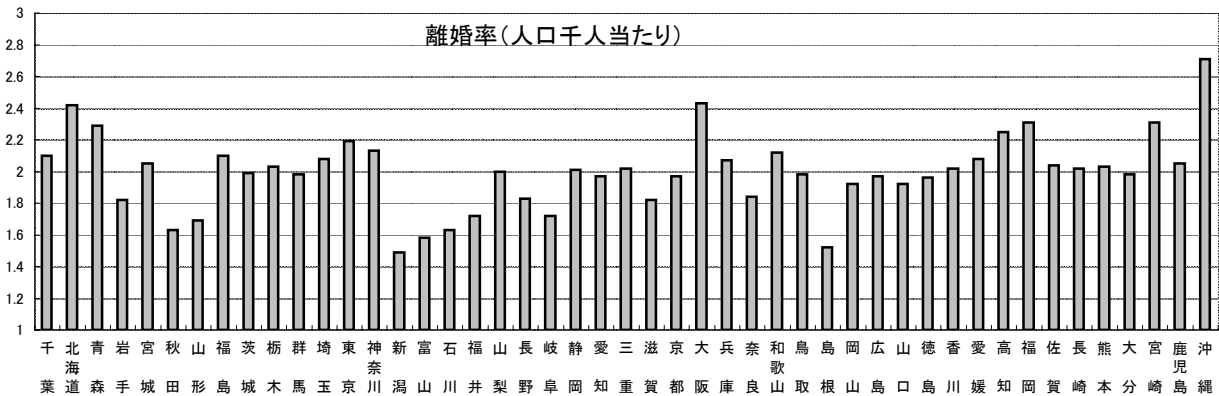

## 25. 離婚率(人口千人当たり)

時点 2005(H17)年(毎年)

単位 ー

偏差値 54.4

順位	都道府県名	数	値	順位	都道府県名	数	値
ー	全 国		2.08	24	静 岡		2.01
1	沖 縄		2.71	25	山 梨		2.00
2	大 阪		2.43	26	茨 城		1.99
3	北 海 道		2.42	27	群 馬 県		1.98
4	福 岡		2.31	27	鳥 取 県		1.98
4	宮 崎		2.31	27	大 分 県		1.98
6	青 森 県		2.29	30	愛 知 県		1.97
7	高 知 県		2.25	30	京 都 府		1.97
8	東 京 都		2.19	30	徳 島 県		1.97
9	神 奈 川 県		2.13	33	島 根 県		1.96
10	和 歌 山 県		2.12	34	岡 山 県		1.92
11	福 井 県		2.10	34	山 口 県		1.92
11	千 葉 県		2.10	36	山 口 県		1.84
13	埼 玉 県		2.08	37	奈 良 県		1.83
13	愛 媛 県		2.08	38	長 崎 県		1.82
15	兵 庫 県		2.07	38	岩 手 県		1.82
16	宮 城 県		2.05	40	滋 賀 県		1.72
16	鹿 児 島 県		2.05	40	福 岐 県		1.72
18	佐 賀 県		2.04	42	岐 山 県		1.69
19	栃 木 県		2.03	43	山 秋 県		1.63
19	熊 本 県		2.03	43	石 川 県		1.63
21	三 重 県		2.02	45	石 富 島 新		1.58
21	香 川 県		2.02	46	富 島 新		1.52
21	長 崎 県		2.02	47	新 潟 県		1.49

### 《摘 要》

- ・資料出所 厚生労働省「人口動態統計(確定数)の概況」
- ・算出方法 離婚件数÷人口
- ・参 考 千葉県は、12,579件で7位です。(全国は、261,917件)