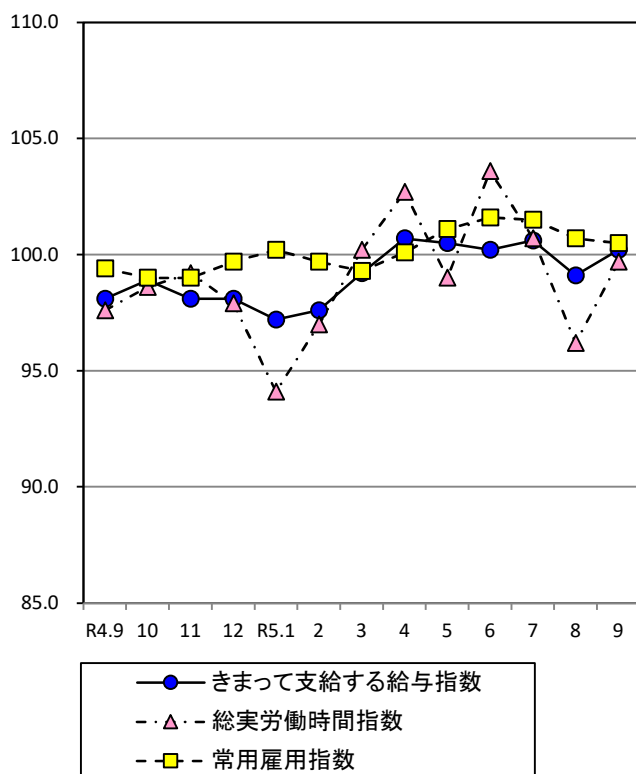

#### <概況>

(調査産業計・事業所規模5人以上)

・きまって支給する給与	25万2,900円	指数	100.2	(対前年同月比2.1%増)
・総実労働時間	130.6時間	指数	99.7	(対前年同月比2.2%増)
・常用労働者数	178万6,745人	指数	100.5	(対前年同月比1.1%増)

(調査産業計・事業所規模30人以上)

・きまって支給する給与	27万5,235円	指数	101.4	(対前年同月比1.0%増)
・総実労働時間	137時間	指数	102.5	(対前年同月比1.2%増)
・常用労働者数	102万5,943人	指数	98.2	(対前年同月比1.4%増)

#### <指数の推移>

(調査産業計・事業所規模5人以上)  
(令和2年平均=100)

(調査産業計・事業所規模30人以上)  
(令和2年平均=100)