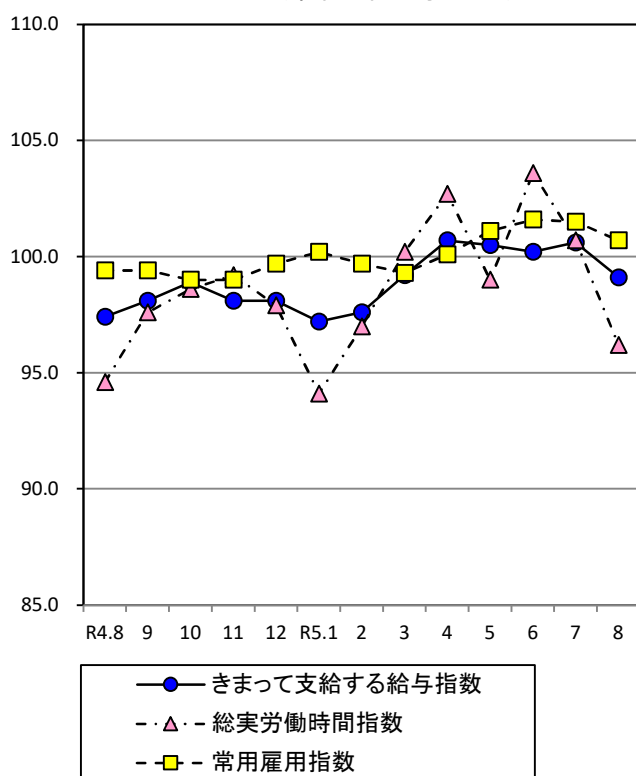

#### <概況>

(調査産業計・事業所規模5人以上)

・きまって支給する給与	25万148円	指数	99.1	(対前年同月比1.7%増)
・総実労働時間	126時間	指数	96.2	(対前年同月比1.7%増)
・常用労働者数	179万1,721人	指数	100.7	(対前年同月比1.3%増)

(調査産業計・事業所規模30人以上)

・きまって支給する給与	27万2,626円	指数	100.5	(対前年同月比0.7%増)
・総実労働時間	133.6時間	指数	99.9	(対前年同月比1.5%増)
・常用労働者数	102万5,394人	指数	98.1	(対前年同月比0.8%増)

#### <指数の推移>

(調査産業計・事業所規模5人以上)  
(令和2年平均=100)

(調査産業計・事業所規模30人以上)  
(令和2年平均=100)

政府統計