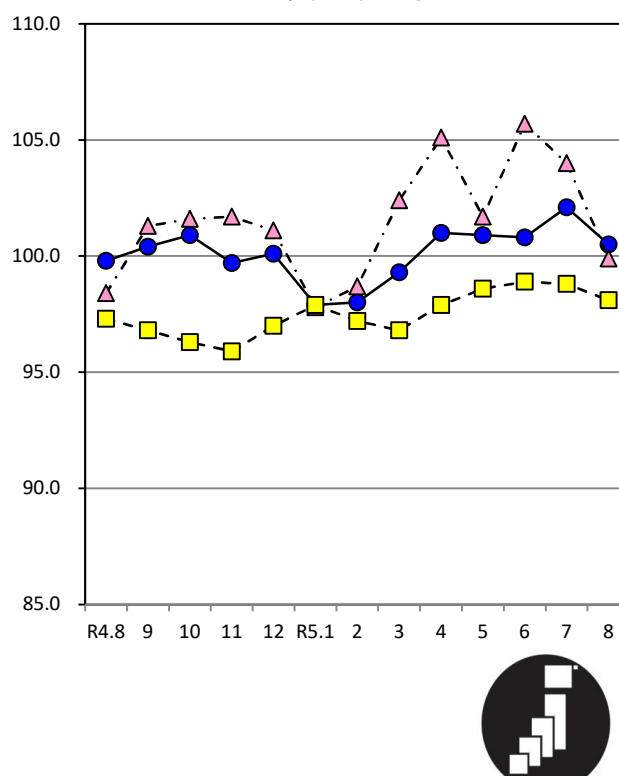

(調査産業計・事業所規模30人以上)
(令和2年平均=100)