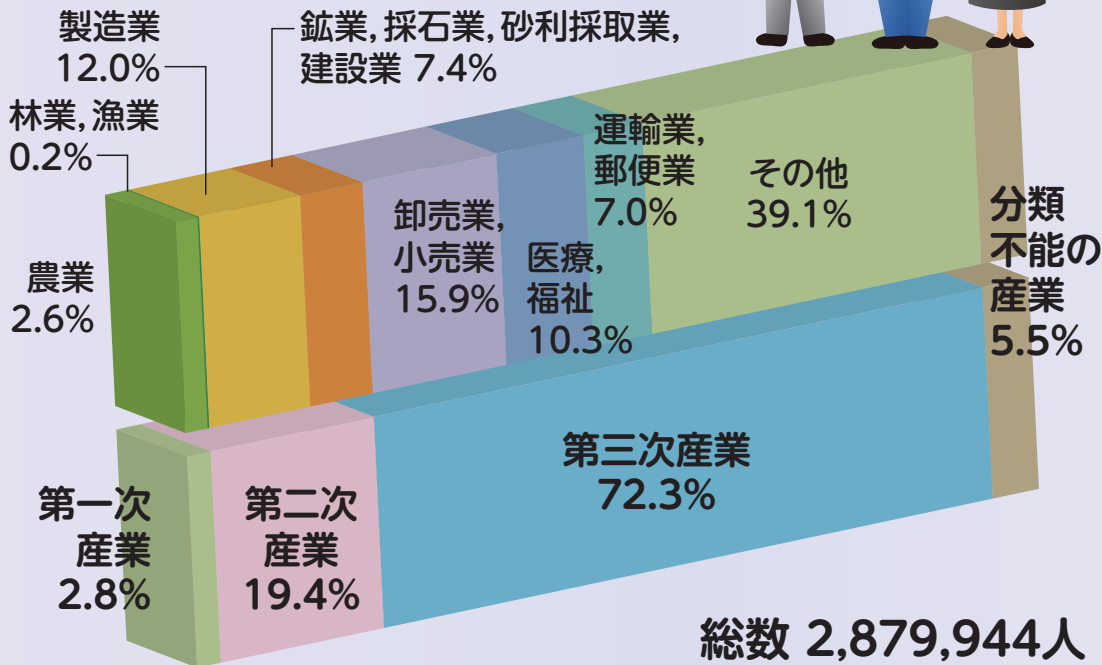

# 労働 就業構造 (平成27年)

総数 2,879,944人

資料:総務省統計局「平成27年国勢調査報告」