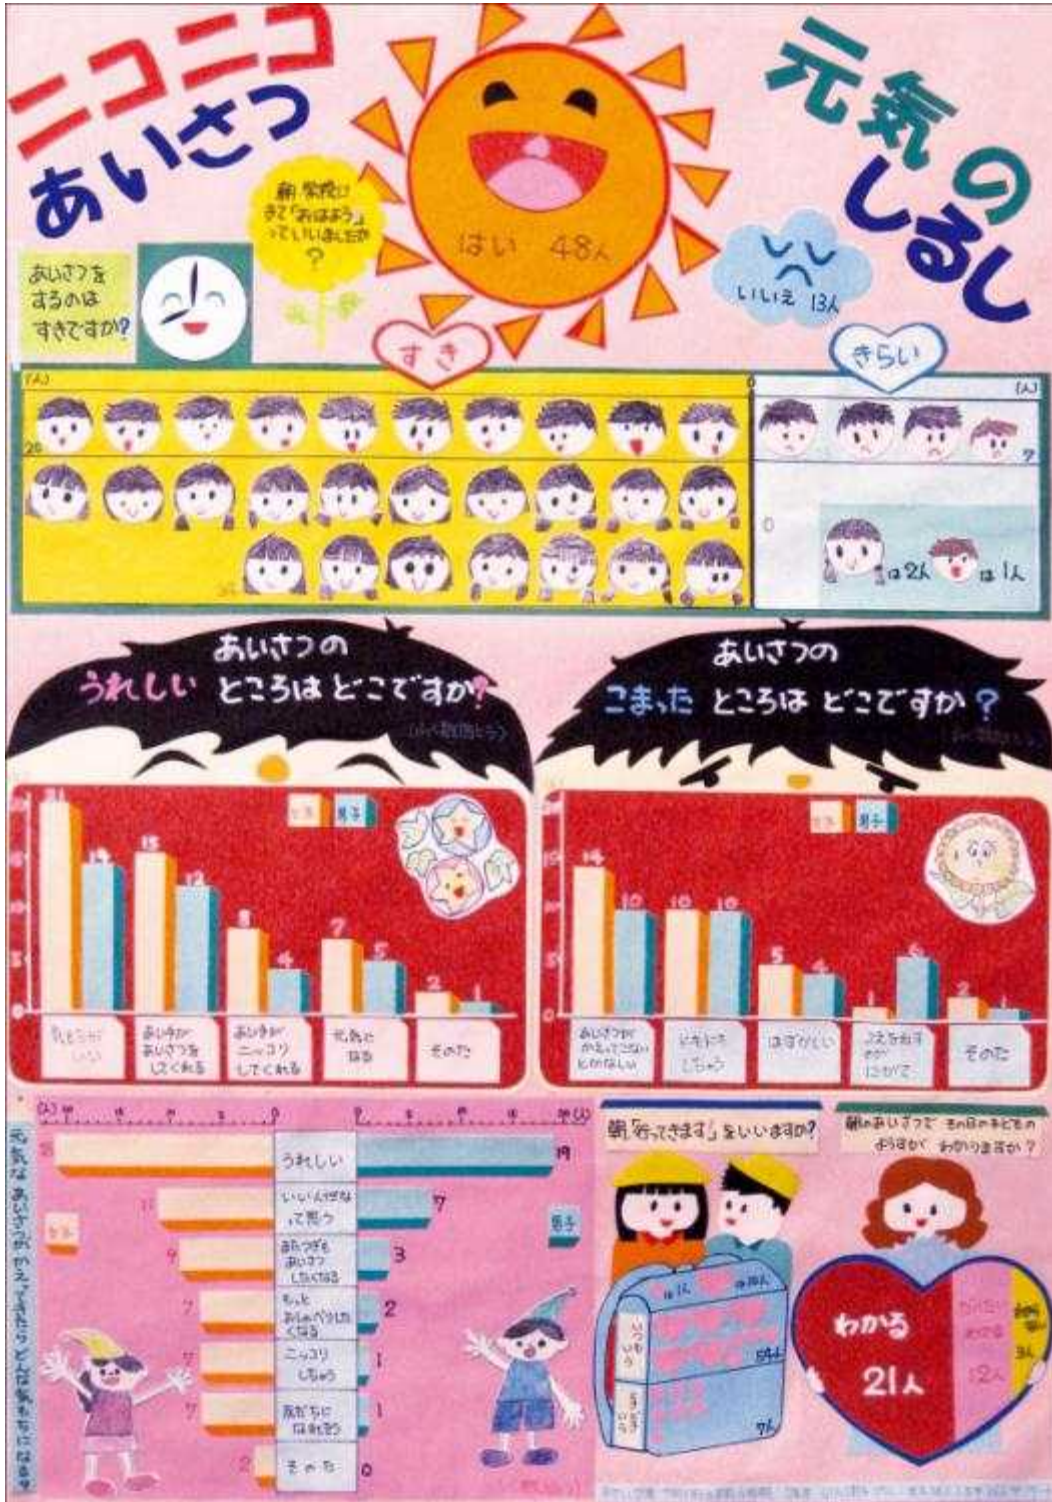

# ちばの統計

2012年 5月

No. 494

平成23年度 千葉県統計グラフコンクール 小学1,2年の部  
 入選(教育長賞) 塚本 夏帆さん(茂原市立豊田小2年)  
 ☆第59回統計グラフ全国コンクール 佳作☆

千葉県マスコットキャラクター  
ちーぱくん

# 目次

○主な動き(概要)	1
1 指 標	
1-1 本県主要指標	2
1-2 全国主要指標	2
2 人 口	
2-1 本県人口の推移	5
2-2 市区町村別人口と世帯(速報値)	6
2-3 市区町村別人口動態(自然動態)	8
3 賃金(1月分)	
3-1 産業別労働者1人平均賃金(1月)	9
3-2 産業別規模別1人平均賃金(1月)	9
3-3 労働状況(推計労働者数、出勤日数、労働時間数)(1月)	9
3-4 産業別雇用指数(1月)	10
3-5 産業別名目賃金指数(1月)	10
3 賃金・労働(最新データ)	
3-1 産業別労働者1人平均賃金(2月)	11
3-2 産業別規模別1人平均賃金(2月)	11
3-3 労働状況(推計労働者数、出勤日数、労働時間数)(2月)	11
3-4 産業別雇用指数(2月)	12
3-5 産業別名目賃金指数(2月)	12
3-6 一般職業紹介状況	12
4 生産動態	
4-1 鉱工業生産指数	13
4-2 鉱工業出荷指数	14
4-3 鉱工業在庫指数	15
5 物価・家計	
5-1 消費者物価指数(千葉県)	16
5-2 消費者物価指数(関東地方)	16
5-3 消費者物価指数(全国)	16
5-4 1世帯当たり1か月間の収入と支出(千葉県)	17
6 農 業	
6 東京市場への主な青果物出荷数量	18
7 運輸・電気・水道	
7-1 主要港別海上輸送状況	19
7-2 千葉港外貿コンテナ貨物取扱状況	19
7-3 自動車保有台数	20
7-4 電力	20
7-5 水道(県営)	20
8 建 築	
8-1 着工建築物建築主別状況	21
8-2 着工建築物構造別状況	22
9 金 融	
9-1 金融機関別預金残高	23
9-2 金融機関別貸出金残高	23
10 社会 保 障	
10 生活保護状況	24
11 犯罪・事故	
11-1 交通事故の発生件数と死傷者数	25
11-2 犯罪の発生件数と検挙状況	25
11-3 火災の発生状況	25
○特 集	『平成23年千葉県毎月常住人口調査報告(年報)の概要』について 26
○情報コーナー	『こんな時ほどの統計?』