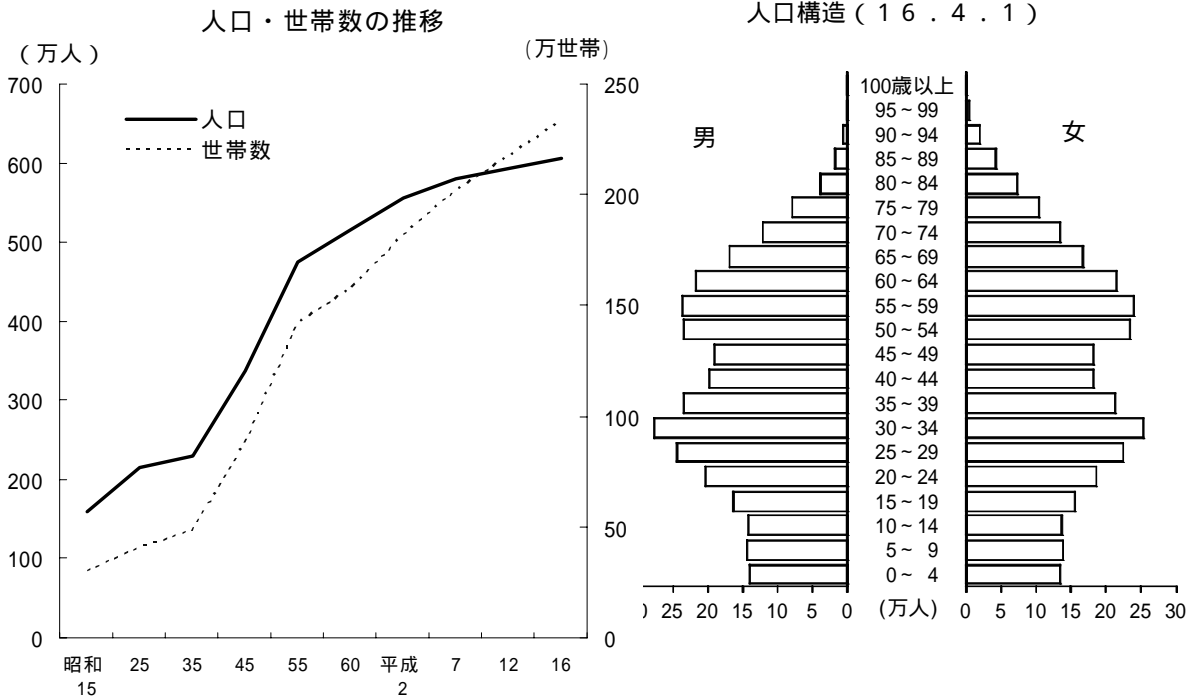

7. 人口と世帯数の推移

平成16年10月1日の本県の人口は、6,047,388人であり、人口密度は、1,172.7人です。
 平成16年10月1日までの過去1年間の人口増加数は19,073人であり、人口増加率は0.32%です。

各年10月1日現在

年	人口			増加数 対前年 調査	世帯数	1世帯 当たり 人員
	総数	男	女			
昭和 25 1)	2,139,037	1,036,932	1,102,105	37	407,609	5.25
30 1)	2,205,060	1,074,181	1,130,879	19,702	423,617	5.21
35 1)	2,306,010	1,128,734	1,177,276	27,873	483,634	4.77
40 1)	2,701,770	1,343,167	1,358,603	91,572	637,164	4.24
45 1)	3,366,624	1,694,854	1,671,770	157,222	873,929	3.85
50 1)	4,149,147	2,095,295	2,053,852	157,087	1,152,380	3.60
55 1)	4,735,424	2,383,157	2,352,267	96,830	1,418,917	3.34
60 1)	5,148,163	2,588,365	2,559,798	72,913	1,572,575	3.27
平成 2 1)	5,555,429	2,802,774	2,752,655	67,240	1,813,903	3.06
7 1)	5,797,782	2,923,839	2,873,943	8,507	2,015,296	2.88
12 1)	5,926,285	2,976,984	2,949,301	7,254	2,173,312	2.73
16 2)	6,047,388	3,028,350	3,019,038	19,073	2,325,751	2.60

注) 1) 国勢調査 2) 千葉県毎月常住人口調査

資料 統計課「千葉県毎月常住人口調査」, 「千葉県年齢別・町丁字別人口」
 総務省統計局「国勢調査報告」