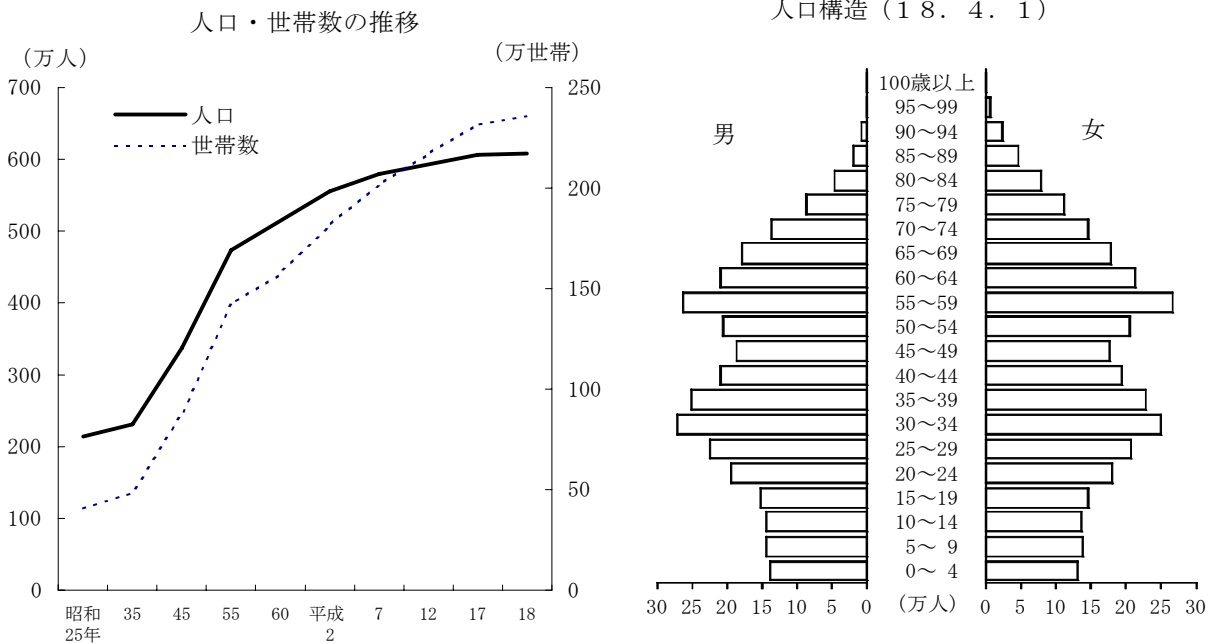

7. 人口と世帯数の推移

平成18年10月1日の本県の人口は、6,077,929人であり、人口密度は、1,178.7人です。
平成18年10月1日までの過去1年間の人口増加数は21,467人であり、人口増加率は0.35%です。

各年10月1日現在

年	人 口			増 加 数 対前年 調 査	世 帯 数	1 世 帯 当 たり 人 員
	総 数	男	女			
昭和 30 1)	2,205,060	1,074,181	1,130,879	19,702	423,617	5.21
35 1)	2,306,010	1,128,734	1,177,276	27,873	483,634	4.77
40 1)	2,701,770	1,343,167	1,358,603	91,572	637,164	4.24
45 1)	3,366,624	1,694,854	1,671,770	157,222	873,929	3.85
50 1)	4,149,147	2,095,295	2,053,852	157,087	1,152,380	3.60
55 1)	4,735,424	2,383,157	2,352,267	96,830	1,418,917	3.34
60 1)	5,148,163	2,588,365	2,559,798	72,913	1,572,575	3.27
平成 2 1)	5,555,429	2,802,774	2,752,655	67,240	1,813,903	3.06
7 1)	5,797,782	2,923,839	2,873,943	8,507	2,015,296	2.88
12 1)	5,926,285	2,976,984	2,949,301	7,254	2,173,312	2.73
17 1)	6,056,462	3,029,486	3,026,976	9,074	2,325,232	2.60
18	6,077,929	3,038,352	3,039,577	21,467	2,363,572	2.57

注) 1) 国勢調査

資料 統計課「千葉県毎月常住人口調査」, 「千葉県年齢別・町丁字別人口」
総務省統計局「国勢調査報告」