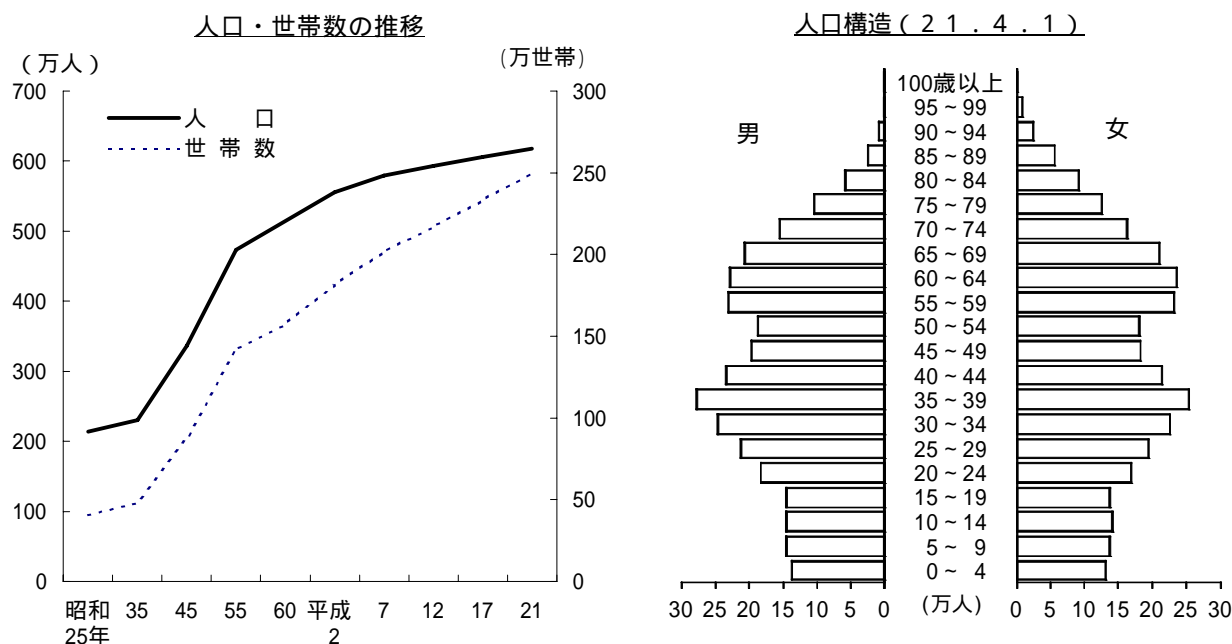

## 7. 人口と世帯数の推移

平成21年10月1日の本県の人口は、6,183,743人であり、人口密度は、1,199.2人です。  
平成21年10月1日までの過去1年間の人口増加数は36,396人であり、人口増加率は0.59%です。

各年10月1日現在

年	人口			増加数 対前年 調査	世帯数	1世帯 当たり 人員
	総数	男	女			
昭和30	2,205,060	1,074,181	1,130,879	19,702	423,617	5.21
35	2,306,010	1,128,734	1,177,276	27,873	483,634	4.77
40	2,701,770	1,343,167	1,358,603	91,572	637,164	4.24
45	3,366,624	1,694,854	1,671,770	157,222	873,929	3.85
50	4,149,147	2,095,295	2,053,852	157,087	1,152,380	3.60
55	4,735,424	2,383,157	2,352,267	96,830	1,418,917	3.34
60	5,148,163	2,588,365	2,559,798	72,913	1,572,575	3.27
平成2	5,555,429	2,802,774	2,752,655	67,240	1,813,903	3.06
7	5,797,782	2,923,839	2,873,943	8,507	2,015,296	2.88
12	5,926,285	2,976,984	2,949,301	7,254	2,173,312	2.73
17	6,056,462	3,029,486	3,026,976	9,074	2,325,232	2.60
19	6,108,809	3,052,632	3,056,177	30,880	2,405,753	2.54
20	6,147,347	3,071,384	3,075,963	38,538	2,454,431	2.50
21	6,183,743	3,089,670	3,094,073	36,396	2,495,564	2.48

注) 1) 国勢調査

資料 統計課「千葉県毎月常住人口調査」, 「千葉県年齢別・町丁字別人口」  
総務省統計局「国勢調査報告」