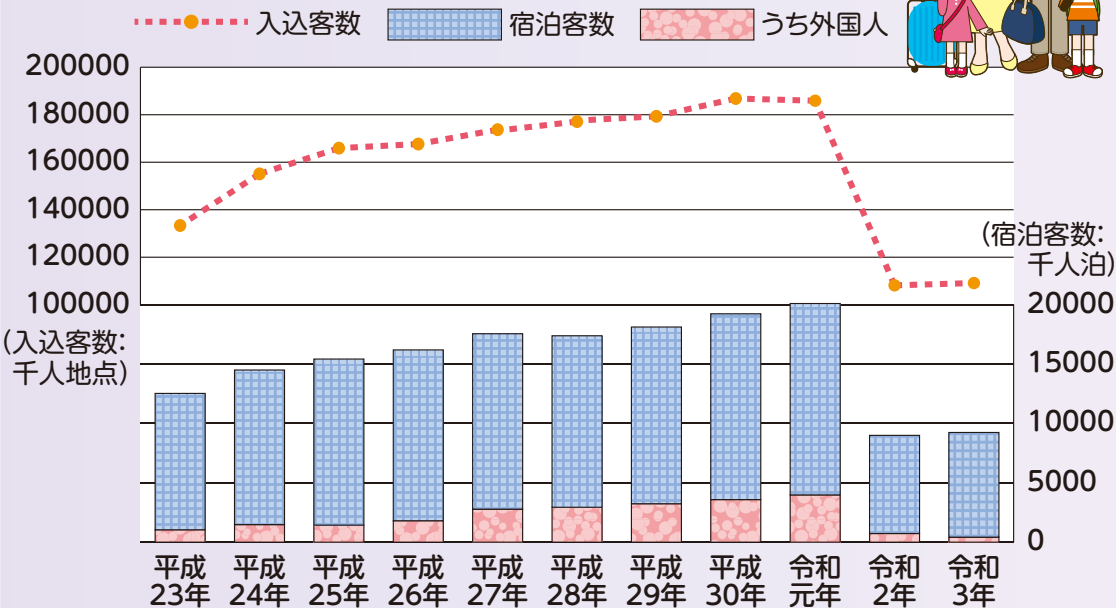

観光 観光入込客数(延べ人数)の推移

資料:千葉県観光入込調査報告書(県観光企画課)